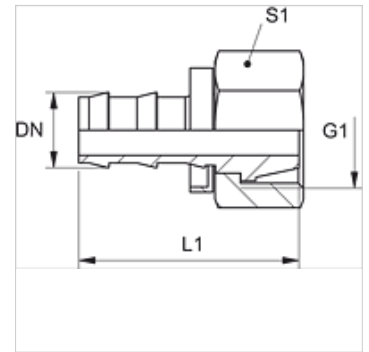

ND AFL

Utična nazuvica, DKL

HANSA FLEX

Karakteristike

Priključak 1	metrički navoji matice
Oblik brtve 1	24°/60° Universal sealing head
Kratica	DKL
Materijal	Čelik
Površinska zaštita	galvanski premaz

Napomena

Neoštećene nazuvice možete upotrijebiti ponovno.

Artikli

Naziv	DN	Veličina	Col	G1	za vanjski Ø cijevi (mm)	L1 (mm)	S1
ND 06 AFL 04	6	4	1/4"	M 12 x 1,5	6	33,0	14
ND 06 AFL	6	4	1/4"	M 14 x 1,5	8	33,0	17
ND 06 AFL 08	6	4	1/4"	M 16 x 1,5	10	34,0	19
ND 10 AFL 08	10	6	3/8"	M 16 x 1,5	10	38,0	19
ND 10 AFL	10	6	3/8"	M 18 x 1,5	12	38,0	22
ND 13 AFL 10	12	8	1/2"	M 18 x 1,5	12	-	-
ND 13 AFL	12	8	1/2"	M 22 x 1,5	15	43,5	27
ND 16 AFL 13	16	10	5/8"	M 22 x 1,5	15	56,0	27
ND 16 AFL	16	10	5/8"	M 26 x 1,5	18	53,0	32
ND 20 AFL	19	12	3/4"	M 30 x 2	22	53,5	36
ND 25 AFL	25	16	1"	M 36 x 2	28	58,0	41

Pribor

ND ASR GE, RO, BL Granični prsten za utičnu nazuvicu