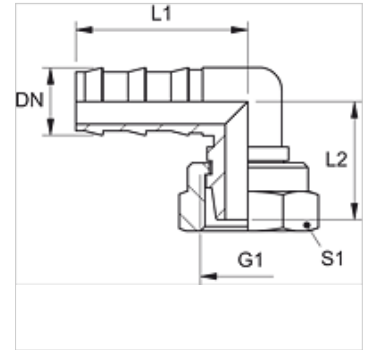

ND AFL K 90

Utična nazuvica, DKL Komp. W90°

HANSA FLEX

Karakteristike

Priključak 1 metrički navoji matice

Oblik brtve 1 24° vanjski konus

Izvedba Kompaktni oblik

Kratika DKL

Materijal Mjed

Napomena

Neoštećene nazuvice možete upotrijebiti ponovno.

Artikli

| Naziv | DN | Veličina | Col | G1 | za vanjski Ø cijevi (mm) | L1 (mm) | L2 (mm) | S1 |
|-------------------|----|----------|------|------------|--------------------------|---------|---------|----|
| ND 06 AFL K 04 90 | 6 | 4 | 1/4" | M 12 x 1,5 | 6 | 30,0 | 22,0 | 14 |
| ND 06 AFL K 90 | 6 | 4 | 1/4" | M 14 x 1,5 | 8 | 30,0 | 22,0 | 19 |
| ND 10 AFL K 08 90 | 10 | 6 | 3/8" | M 16 x 1,5 | 10 | 34,0 | 25,0 | 19 |
| ND 10 AFL K 90 | 10 | 6 | 3/8" | M 18 x 1,5 | 12 | 34,0 | 25,0 | 22 |
| ND 13 AFL K 90 | 12 | 8 | 1/2" | M 22 x 1,5 | 15 | 43,0 | 32,0 | 27 |

Pribor

ND ASR GE, RO, BL Granični prsten za utičnu nazuvicu