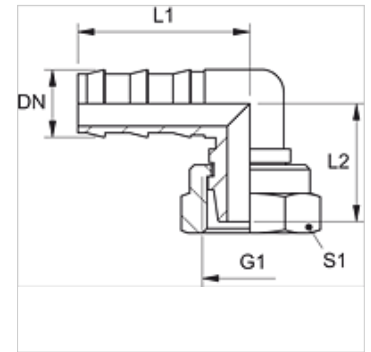

## Karakteristike

Priključak 1 metrički navoji matice

Oblik brtve 1 24° vanjski konus

Izvedba Kompaktni oblik

Kratika DKL

Materijal Mjed

## Artikli

Naziv	DN	Veličina	Col	G1	za vanjski Ø cijevi (mm)	L1 (mm)	L2 (mm)	S1
ND 06 AFL K 04 90	6	4	1/4"	M 12 x 1,5	6	30,0	22,0	14
ND 06 AFL K 90	6	4	1/4"	M 14 x 1,5	8	30,0	22,0	19
ND 10 AFL K 08 90	10	6	3/8"	M 16 x 1,5	10	34,0	25,0	19
ND 10 AFL K 90	10	6	3/8"	M 18 x 1,5	12	34,0	25,0	22
ND 13 AFL K 90	12	8	1/2"	M 22 x 1,5	15	43,0	32,0	27