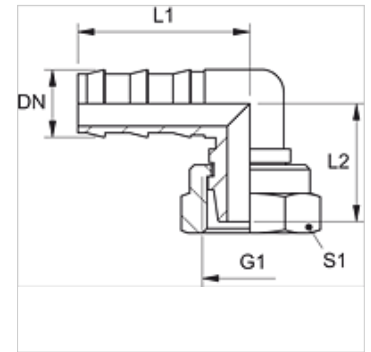

ND AFL K 90

Utična nazuvica, DKL Komp. W90°

HANSA FLEX

Karakteristike

Priključak 1 metrički navoji matice

Oblik brtve 1 24° vanjski konus

Izvedba Kompaktni oblik

Kratika DKL

Materijal Mjed

Napomena

Neoštećene nazuvice možete upotrijebiti ponovno.

Artikli

Naziv	DN	Veličina	Col	G1	za vanjski Ø cijevi (mm)	L1 (mm)	L2 (mm)	S1
ND 06 AFL K 04 90	6	4	1/4"	M 12 x 1,5	6	30,0	22,0	14
ND 06 AFL K 90	6	4	1/4"	M 14 x 1,5	8	30,0	22,0	19
ND 10 AFL K 08 90	10	6	3/8"	M 16 x 1,5	10	34,0	25,0	19
ND 10 AFL K 90	10	6	3/8"	M 18 x 1,5	12	34,0	25,0	22
ND 13 AFL K 90	12	8	1/2"	M 22 x 1,5	15	43,0	32,0	27

Pribor

ND ASR GE, RO, BL Granični prsten za utičnu nazuvicu