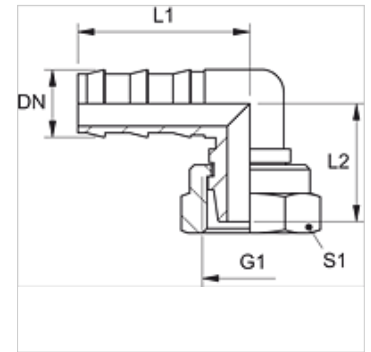

ND AFL K 90

Utična nazuvica, DKL Komp. W90°

HANSA FLEX

Karakteristike

Priključak 1 metrički navoji matice

Oblik brtve 1 24° vanjski konus

Izvedba Kompaktni oblik

Kratica DKL

Materijal Mjed

Napomena

Neoštećene nazuvice možete upotrijebiti ponovno.

Artikli

Naziv	DN	Veličina	Col	G1	za vanjski Ø cijevi (mm)	L1 (mm)	L2 (mm)	S1
ND 06 AFL K 04 90	6	4	1/4"	M 12 x 1,5	6	30,0	22,0	14
ND 06 AFL K 90	6	4	1/4"	M 14 x 1,5	8	30,0	22,0	19
ND 10 AFL K 08 90	10	6	3/8"	M 16 x 1,5	10	34,0	25,0	19
ND 10 AFL K 90	10	6	3/8"	M 18 x 1,5	12	34,0	25,0	22
ND 13 AFL K 90	12	8	1/2"	M 22 x 1,5	15	43,0	32,0	27

Pribor

ND ASR GE, RO, BL Granični prsten za utičnu nazuvicu