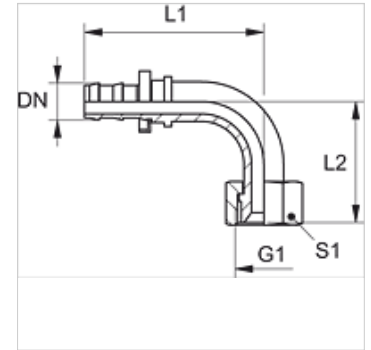

ND AJ 90

Utična nazuvica, DKJ W90°

HANSA FLEX

Karakteristike

Priključak 1 UN/UNF navoji matice

Oblik brtve 1 74° unutarnji konus

Kratika DKJ

Norma ISO 8434- 2

Materijal Čelik

Površinska zaštita galvanski premaz

Napomena

Neoštećene nazuvice možete upotrijebiti ponovno.

Artikli

Naziv	DN	Veličina	Col	G1	L1 (mm)	L2 (mm)	S1
ND 06 AJ 90	6	4	1/4"	7/16" -20 UNF	39,0	17,0	16
ND 10 AJ 90	10	6	3/8"	9/16" - 18 UNF	47,0	23,0	19
ND 20 AJ 90	19	12	3/4"	1.1/16" -12 UN	83,0	48,0	32

Pribor

ND ASR GE, RO, BL Granični prsten za utičnu nazuvicu