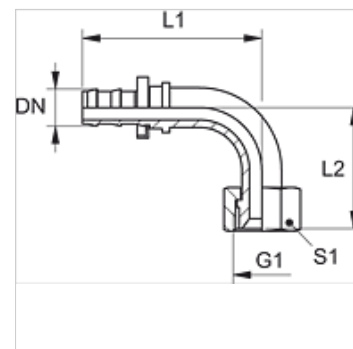

## Karakteristike

Priključak 1 UN/UNF navoji matice

Oblik brtve 1 74° unutarnji konus

Kratice DKJ

Norma ISO 8434- 2

Materijal Čelik

Površinska zaštita galvanski premaz

## Artikli

Naziv	DN	Veličina	Col	G1	L1 (mm)	L2 (mm)	S1
ND 06 AJ 90	6	4	1/4"	7/16" -20 UNF	39,0	17,0	16
ND 10 AJ 90	10	6	3/8"	9/16" - 18 UNF	47,0	23,0	19
ND 20 AJ 90	19	12	3/4"	1.1/16" -12 UN	83,0	48,0	32