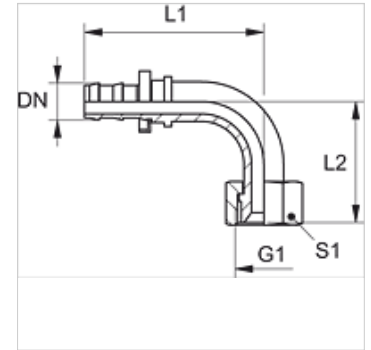

ND AJ 90

Utična nazuvica, DKJ W90°

HANSA FLEX

Karakteristike

Priključak 1 UN/UNF navoji matice

Oblik brtve 1 74° unutarnji konus

Kratika DKJ

Norma ISO 8434- 2

Materijal Čelik

Površinska zaštita galvanski premaz

Napomena

Neoštećene nazuvice možete upotrijebiti ponovno.

Artikli

| Naziv | DN | Veličina | Col | G1 | L1 (mm) | L2 (mm) | S1 |
|-------------|----|----------|------|----------------|------------|------------|----|
| ND 06 AJ 90 | 6 | 4 | 1/4" | 7/16" -20 UNF | 39,0 | 17,0 | 16 |
| ND 10 AJ 90 | 10 | 6 | 3/8" | 9/16" - 18 UNF | 47,0 | 23,0 | 19 |
| ND 20 AJ 90 | 19 | 12 | 3/4" | 1.1/16" -12 UN | 83,0 | 48,0 | 32 |

Pribor

ND ASR GE, RO, BL Granični prsten za utičnu nazuvicu