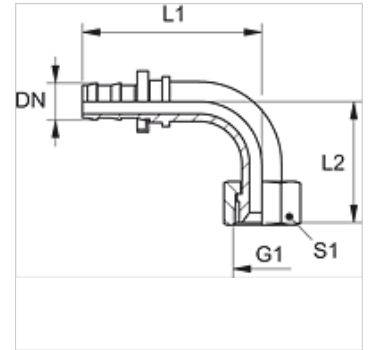

ND AJ 90

Utična nazuvica, DKJ W90°

HANSA FLEX

Karakteristike

Priključak 1	UN/UNF navoji matice
Oblik brtve 1	74° unutarnji konus
Kratika	DKJ
Norma	ISO 8434- 2
Materijal	Čelik
Površinska zaštita	galvanski premaz

Napomena

Neoštećene nazuvice možete upotrijebiti ponovno.

Artikli

Naziv	DN	Veličina	Col	G1	L1 (mm)	L2 (mm)	S1
ND 06 AJ 90	6	4	1/4"	7/16" -20 UNF	39,0	17,0	16
ND 10 AJ 90	10	6	3/8"	9/16" - 18 UNF	47,0	23,0	19
ND 20 AJ 90	19	12	3/4"	1.1/16" -12 UN	83,0	48,0	32

Pribor

ND ASR GE, RO, BL Granični prsten za utičnu nazuvicu