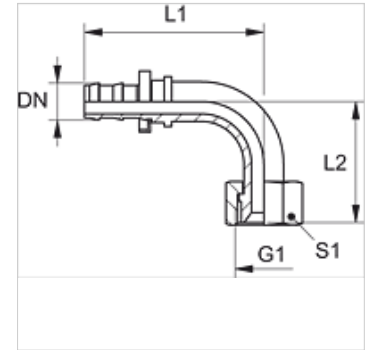

ND AJ 90

Utična nazuvica, DKJ W90°

HANSA FLEX

Karakteristike

Priključak 1	UN/UNF navoji matice
Oblik brtve 1	74° unutarnji konus
Kratika	DKJ
Norma	ISO 8434- 2
Materijal	Čelik
Površinska zaštita	galvanski premaz

Napomena

Neoštećene nazuvice možete upotrijebiti ponovno.

Artikli

Naziv	DN	Veličina	Col	G1	L1 (mm)	L2 (mm)	S1
ND 06 AJ 90	6	4	1/4"	7/16" -20 UNF	39,0	17,0	16
ND 10 AJ 90	10	6	3/8"	9/16" - 18 UNF	47,0	23,0	19
ND 20 AJ 90	19	12	3/4"	1.1/16" -12 UN	83,0	48,0	32

Pribor

ND ASR GE, RO, BL Granični prsten za utičnu nazuvicu