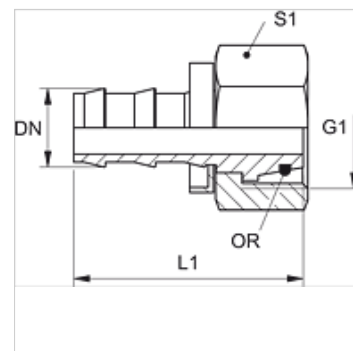

## Karakteristike

Priključak 1	metrički navoji matice
Oblik brtve 1	24° vanjski konus s O prstenom
Kratika	DKOL
Norma	ISO 8434-1
Materijal	Čelik
Površinska zaštita	galvanski premaz

## Artikli

Naziv	DN	Veličina	Col	G1	za vanjski Ø cijevi (mm)	L1 (mm)	S1	OR
ND 06 AOL 04	6	4	1/4"	M 12 x 1,5	6	40,0	14	4,5 x 1,5
ND 06 AOL	6	4	1/4"	M 14 x 1,5	8	36,0	17	6,5 x 1,5
ND 06 AOL 08	6	4	1/4"	M 16 x 1,5	10	36,0	19	8,5 x 1,5
ND 10 AOL 08	10	6	3/8"	M 16 x 1,5	10	40,0	19	8,5 x 1,5
ND 10 AOL	10	6	3/8"	M 18 x 1,5	12	40,0	22	10,5 x 1,5
ND 13 AOL	12	8	1/2"	M 22 x 1,5	15	44,0	27	12,5 x 1,5
ND 16 AOL	16	10	5/8"	M 26 x 1,5	18	56,0	32	16,0 x 2,0
ND 20 AOL	19	12	3/4"	M 30 x 2	22	58,0	36	20,0 x 2,0