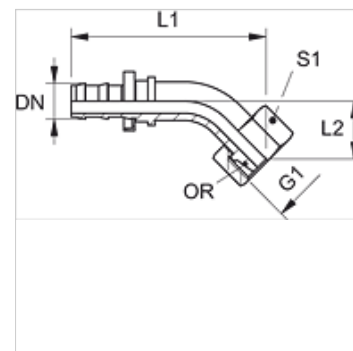

ND AOL 45

Utična nazuvica, DKOL W45°

HANSA FLEX

Karakteristike

Priključak 1	metrički navoji matice
Oblik brtve 1	24° vanjski konus s O prstenom
Kratika	DKOL
Norma	ISO 8434-1
Materijal	Čelik
Površinska zaštita	galvanski premaz

Napomena

Neoštećene nazuvice možete upotrijebiti ponovno.

Artikl

Naziv	DN	Veličina	Col	G1	za vanjski Ø cijevi (mm)	L1 (mm)	L2 (mm)	S1	OR
ND 10 AOL 08 45	10	6	3/8"	M 16 x 1,5	10	59,0	19,0	19	8,5 x 1,5
ND 10 AOL 45	10	6	3/8"	M 18 x 1,5	12	60,0	19,0	22	10,5 x 1,5
ND 13 AOL 45	12	8	1/2"	M 22 x 1,5	15	69,0	21,0	27	12,5 x 1,5

Pribor

ND ASR GE, RO, BL Granični prsten za utičnu nazuvicu