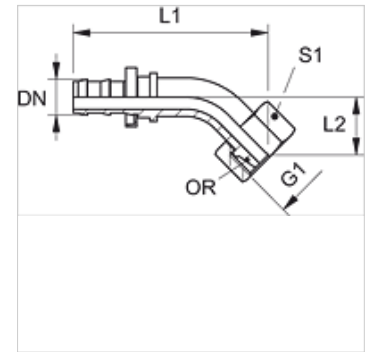

ND AOL 45

Utična nazuvica, DKOL W45°

HANSA FLEX

Karakteristike

Priključak 1	metrički navoji matice
Oblik brtve 1	24° vanjski konus s O prstenom
Kratika	DKOL
Norma	ISO 8434-1
Materijal	Čelik
Površinska zaštita	galvanski premaz

Napomena

Neoštećene nazuvice možete upotrijebiti ponovno.

Artikl

Naziv	DN	Veličina	Col	G1	za vanjski Ø cijevi (mm)	L1 (mm)	L2 (mm)	S1	OR
ND 10 AOL 08 45	10	6	3/8"	M 16 x 1,5	10	59,0	19,0	19	8,5 x 1,5
ND 10 AOL 45	10	6	3/8"	M 18 x 1,5	12	60,0	19,0	22	10,5 x 1,5
ND 13 AOL 45	12	8	1/2"	M 22 x 1,5	15	69,0	21,0	27	12,5 x 1,5

Pribor

ND ASR GE, RO, BL Granični prsten za utičnu nazuvicu