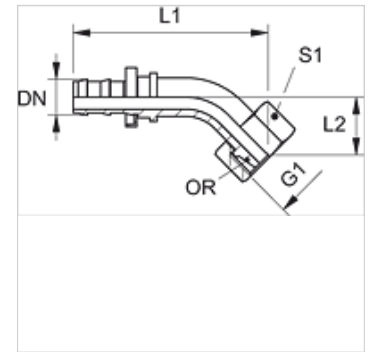

ND AOL 45

Utična nazuvica, DKOL W45°

HANSA FLEX

Karakteristike

Priključak 1	metrički navoji matice
Oblik brtve 1	24° vanjski konus s O prstenom
Kratika	DKOL
Norma	ISO 8434-1
Materijal	Čelik
Površinska zaštita	galvanski premaz

Napomena

Neoštećene nazuvice možete upotrijebiti ponovno.

Artikli

Naziv	DN	Veličina	Col	G1	za vanjski Ø cijevi (mm)	L1 (mm)	L2 (mm)	S1	OR
ND 10 AOL 08 45	10	6	3/8"	M 16 x 1,5	10	59,0	19,0	19	8,5 x 1,5
ND 10 AOL 45	10	6	3/8"	M 18 x 1,5	12	60,0	19,0	22	10,5 x 1,5
ND 13 AOL 45	12	8	1/2"	M 22 x 1,5	15	69,0	21,0	27	12,5 x 1,5

Pribor

ND ASR GE, RO, BL Granični prsten za utičnu nazuvicu