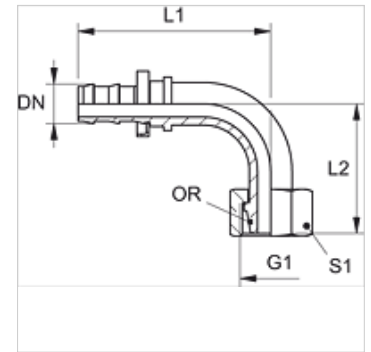

## Karakteristike

Priključak 1	metrički navoji matice
Oblik brtve 1	24° vanjski konus s O prstenom
Kratice	DKOL
Norma	ISO 8434-1
Materijal	Čelik
Površinska zaštita	galvanski premaz

## Artikli

Naziv	DN	Veličina	Col	G1	za vanjski Ø cijevi (mm)	L1 (mm)	L2 (mm)	S1	OR
ND 06 AOL 04 90	6	4	1/4"	M 12 x 1,5	6	42,0	36,0	14	4,5 x 1,5
ND 10 AOL 08 90	10	6	3/8"	M 16 x 1,5	10	49,0	35,0	19	8,5 x 1,5
ND 10 AOL 90	10	6	3/8"	M 18 x 1,5	12	49,0	36,0	22	10,5 x 1,5
ND 13 AOL 90	12	8	1/2"	M 22 x 1,5	15	58,0	41,0	27	12,5 x 1,5
ND 16 AOL 90	16	10	5/8"	M 26 x 1,5	18	74,0	45,0	32	16,0 x 2,0