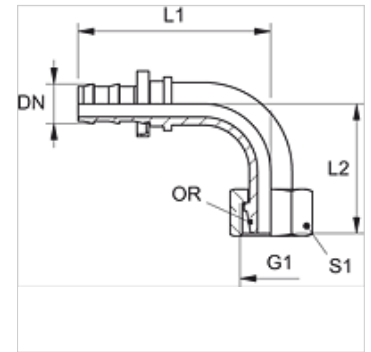

ND AOL 90

Utična nazuvica, DKOL W90°

HANSA FLEX

Karakteristike

Priključak 1	metrički navoji matice
Oblik brtve 1	24° vanjski konus s O prstenom
Kratika	DKOL
Norma	ISO 8434-1
Materijal	Čelik
Površinska zaštita	galvanski premaz

Napomena

Neoštećene nazuvice možete upotrijebiti ponovno.

Artikli

Naziv	DN	Veličina	Col	G1	za vanjski Ø cijevi (mm)	L1 (mm)	L2 (mm)	S1	OR
ND 06 AOL 04 90	6	4	1/4"	M 12 x 1,5	6	42,0	36,0	14	4,5 x 1,5
ND 10 AOL 08 90	10	6	3/8"	M 16 x 1,5	10	49,0	35,0	19	8,5 x 1,5
ND 10 AOL 90	10	6	3/8"	M 18 x 1,5	12	49,0	36,0	22	10,5 x 1,5
ND 13 AOL 90	12	8	1/2"	M 22 x 1,5	15	58,0	41,0	27	12,5 x 1,5
ND 16 AOL 90	16	10	5/8"	M 26 x 1,5	18	74,0	45,0	32	16,0 x 2,0

Pribor

ND ASR GE, RO, BL Granični prsten za utičnu nazuvicu