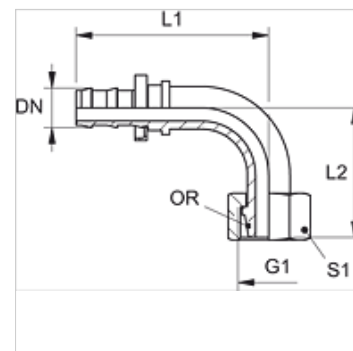

ND AOL 90

Utična nazuvica, DKOL W90°

HANSA FLEX

Karakteristike

Priključak 1	metrički navoji matice
Oblik brtve 1	24° vanjski konus s O prstenom
Kratika	DKOL
Norma	ISO 8434-1
Materijal	Čelik
Površinska zaštita	galvanski premaz

Napomena

Neoštećene nazuvice možete upotrijebiti ponovno.

Artikli

Naziv	DN	Veličina	Col	G1	za vanjski Ø cijevi (mm)	L1 (mm)	L2 (mm)	S1	OR
ND 06 AOL 04 90	6	4	1/4"	M 12 x 1,5	6	42,0	36,0	14	4,5 x 1,5
ND 10 AOL 08 90	10	6	3/8"	M 16 x 1,5	10	49,0	35,0	19	8,5 x 1,5
ND 10 AOL 90	10	6	3/8"	M 18 x 1,5	12	49,0	36,0	22	10,5 x 1,5
ND 13 AOL 90	12	8	1/2"	M 22 x 1,5	15	58,0	41,0	27	12,5 x 1,5
ND 16 AOL 90	16	10	5/8"	M 26 x 1,5	18	74,0	45,0	32	16,0 x 2,0

Pribor

ND ASR GE, RO, BL	Granični prsten za utičnu nazuvicu
-------------------	------------------------------------