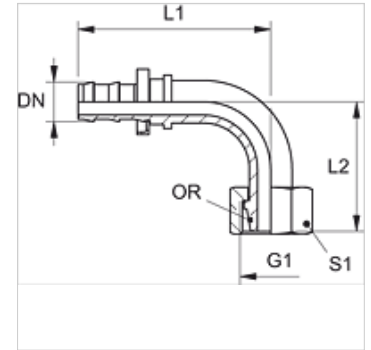

ND AOL 90

Utična nazuvica, DKOL W90°

HANSA FLEX

Karakteristike

Priključak 1	metrički navoji matice
Oblik brtve 1	24° vanjski konus s O prstenom
Kratika	DKOL
Norma	ISO 8434-1
Materijal	Čelik
Površinska zaštita	galvanski premaz

Napomena

Neoštećene nazuvice možete upotrijebiti ponovno.

Artikli

Naziv	DN	Veličina	Col	G1	za vanjski Ø cijevi (mm)	L1 (mm)	L2 (mm)	S1	OR
ND 06 AOL 04 90	6	4	1/4"	M 12 x 1,5	6	42,0	36,0	14	4,5 x 1,5
ND 10 AOL 08 90	10	6	3/8"	M 16 x 1,5	10	49,0	35,0	19	8,5 x 1,5
ND 10 AOL 90	10	6	3/8"	M 18 x 1,5	12	49,0	36,0	22	10,5 x 1,5
ND 13 AOL 90	12	8	1/2"	M 22 x 1,5	15	58,0	41,0	27	12,5 x 1,5
ND 16 AOL 90	16	10	5/8"	M 26 x 1,5	18	74,0	45,0	32	16,0 x 2,0

Pribor

ND ASR GE, RO, BL Granični prsten za utičnu nazuvicu