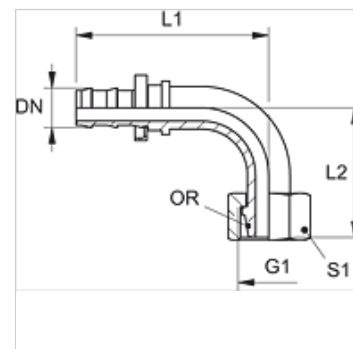

ND AOL 90

Utična nazuvica, DKOL W90°

HANSA FLEX

Karakteristike

Priključak 1	metrički navoji matice
Oblik brtve 1	24° vanjski konus s O prstenom
Kratika	DKOL
Norma	ISO 8434-1
Materijal	Čelik
Površinska zaštita	galvanski premaz

Napomena

Neoštećene nazuvice možete upotrijebiti ponovno.

Artikli

Naziv	DN	Veličina	Col	G1	za vanjski Ø cijevi (mm)	L1 (mm)	L2 (mm)	S1	OR
ND 06 AOL 04 90	6	4	1/4"	M 12 x 1,5	6	42,0	36,0	14	4,5 x 1,5
ND 10 AOL 08 90	10	6	3/8"	M 16 x 1,5	10	49,0	35,0	19	8,5 x 1,5
ND 10 AOL 90	10	6	3/8"	M 18 x 1,5	12	49,0	36,0	22	10,5 x 1,5
ND 13 AOL 90	12	8	1/2"	M 22 x 1,5	15	58,0	41,0	27	12,5 x 1,5
ND 16 AOL 90	16	10	5/8"	M 26 x 1,5	18	74,0	45,0	32	16,0 x 2,0

Pribor

ND ASR GE, RO, BL Granični prsten za utičnu nazuvicu