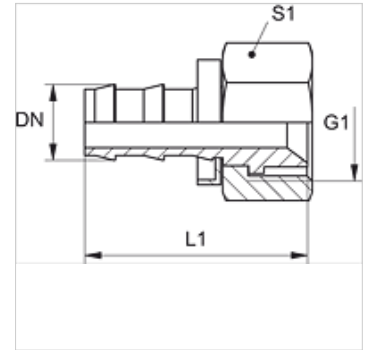

## Karakteristike

**Priključak 1** UN/UNF navoji matice

**Oblik brtve 1** 90° unutarjni konus

**Norma** SAE J516/J513

**Materijal** Mjed

## Artikl

Naziv	DN	Veličina	Col	G1	L1 (mm)	S1
ND 10 ASA	10	6	3/8"	5/8" - 18 UNF	46,0	19