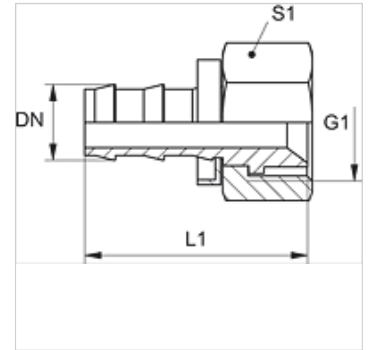

ND ASA

Utična nazuvica, DKJ

HANSA FLEX

Karakteristike

Priključak 1 UN/UNF navoji matice

Oblik brtve 1 90° unutarjni konus

Norma SAE J516/J513

Materijal Mjed

Napomena

Neoštećene nazuvice možete upotrijebiti ponovno.

Artikl

Naziv	DN	Veličina	Col	G1	L1 (mm)	S1
ND 10 ASA	10	6	3/8"	5/8" - 18 UNF	46,0	19

Pribor

ND ASR GE, RO, BL Granični prsten za utičnu nazuvicu