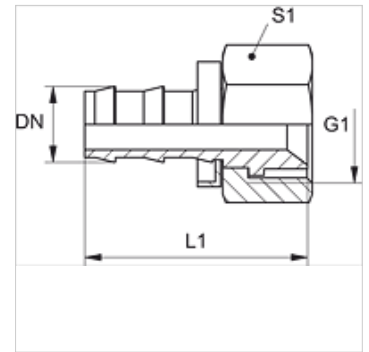

## Karakteristike

**Priključak 1** UN/UNF navoji matice

**Oblik brtve 1** 90° unutarjni konus

**Norma** SAE J516/J513

**Materijal** Mjed

## Artikl

Naziv	DN	Veličina	Col	G1	L1 (mm)	S1
ND 10 ASA	10	6	3/8"	5/8" - 18 UNF	46,0	19