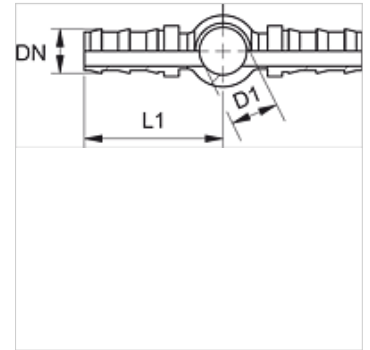

## Karakteristike

<b>Priključak 1</b>	Ušica za metričke šuplje vijke
<b>Oblik brtve 1</b>	Brtvljenje s bakrenim prstenom
<b>Priključak 2 + 3</b>	Priključak crijeva
<b>Izvedba</b>	dvostruki priključak crijeva
<b>Kratica</b>	RGN
<b>Norma</b>	DIN 7642
<b>Materijal</b>	Čelik
<b>Površinska zaštita</b>	galvanski premaz

## Artikli

Naziv	DN	Veličina	Col	D1 (mm)	za šuplji vijak	L1 (mm)
ND 06 BD 04	6	4	1/4"	10,1	M 10	42,0
ND 06 BD	6	4	1/4"	12,1	M 12	45,0
ND 10 BD 08	10	6	3/8"	14,1	M 14	49,0