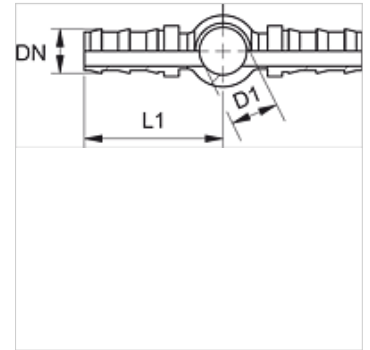

## Karakteristike

Priključak 1	Ušica za metričke šuplje vijke
Oblik brtve 1	Brtvljenje s bakrenim prstenom
Priključak 2 + 3	Priključak crijeva
Izvedba	dvostruki priključak crijeva
Kratica	RGN
Norma	DIN 7642
Materijal	Čelik
Površinska zaštita	galvanski premaz

## Artikli

Naziv	DN	Veličina	Col	D1 (mm)	za šuplji vijak	L1 (mm)
ND 06 BD 04	6	4	1/4"	10,1	M 10	42,0
ND 06 BD	6	4	1/4"	12,1	M 12	45,0
ND 10 BD 08	10	6	3/8"	14,1	M 14	49,0