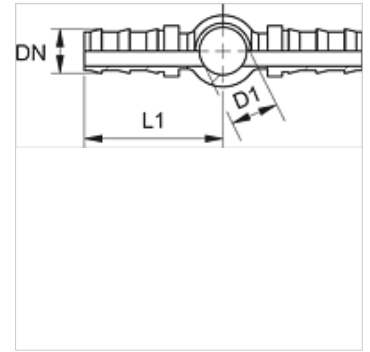

## Karakteristike

<b>Priključak 1</b>	Ušica za metričke šuplje vijke
<b>Oblik brtve 1</b>	Brtvljenje s bakrenim prstenom
<b>Priključak 2 + 3</b>	Priključak crijeva
<b>Izvedba</b>	dvostruki priključak crijeva
<b>Kratica</b>	RGN
<b>Norma</b>	DIN 7642
<b>Materijal</b>	Čelik
<b>Površinska zaštita</b>	galvanski premaz

## Artikli

Naziv	DN	Veličina	Col	D1 (mm)	za šuplji vijak	L1 (mm)
ND 06 BD 04	6	4	1/4"	10,1	M 10	42,0
ND 06 BD	6	4	1/4"	12,1	M 12	45,0
ND 10 BD 08	10	6	3/8"	14,1	M 14	49,0