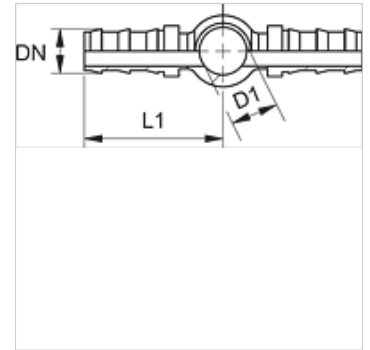

ND BD

Utična nazuvica, RGN

HANSA FLEX

Karakteristike

Priključak 1	Ušica za metričke šuplje vijke
Oblik brtve 1	Brtvljenje s bakrenim prstenom
Priključak 2 + 3	Priključak crijeva
Izvedba	dvostruki priključak crijeva
Kratica	RGN
Norma	DIN 7642
Materijal	Čelik
Površinska zaštita	galvanski premaz

Napomena

Neoštećene nazuvice možete upotrijebiti ponovno.

Artikli

Naziv	DN	Veličina	Col	D1 (mm)	za šuplji vijak	L1 (mm)
ND 06 BD 04	6	4	1/4"	10,1	M 10	42,0
ND 06 BD	6	4	1/4"	12,1	M 12	45,0
ND 10 BD 08	10	6	3/8"	14,1	M 14	49,0

Pribor

ND ASR GE, RO, BL Granični prsten za utičnu nazuvicu