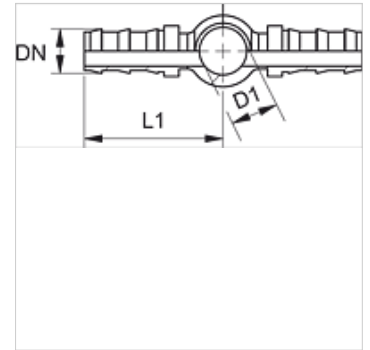

ND BD

Utična nazuvica, RGN

HANSA FLEX

Karakteristike

Priključak 1 Ušica za metričke šuplje vijke

Oblik brtve 1 Brtvljenje s bakrenim prstenom

Priključak 2 + 3 Priključak crijeva

Izvedba dvostruki priključak crijeva

Kratica RGN

Norma DIN 7642

Materijal Čelik

Površinska zaštita galvanski premaz

Napomena

Neoštećene nazuvice možete upotrijebiti ponovno.

Artikli

Naziv	DN	Veličina	Col	D1 (mm)	za šuplji vijak	L1 (mm)
ND 06 BD 04	6	4	1/4"	10,1	M 10	42,0
ND 06 BD	6	4	1/4"	12,1	M 12	45,0
ND 10 BD 08	10	6	3/8"	14,1	M 14	49,0

Pribor

ND ASR GE, RO, BL Granični prsten za utičnu nazuvicu