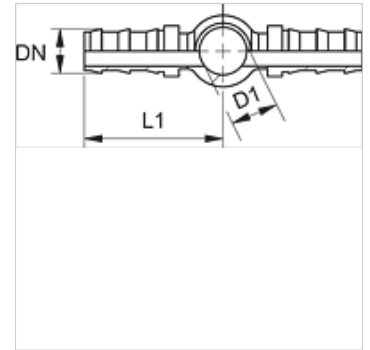

ND BD

Utična nazuvica, RGN

HANSA FLEX

Karakteristike

Priključak 1	Ušica za metričke šuplje vijke
Oblik brtve 1	Brtvljenje s bakrenim prstenom
Priključak 2 + 3	Priključak crijeva
Izvedba	dvostruki priključak crijeva
Kratika	RGN
Norma	DIN 7642
Materijal	Čelik
Površinska zaštita	galvanski premaz

Napomena

Neoštećene nazuvice možete upotrijebiti ponovno.

Artikli

Naziv	DN	Veličina	Col	D1 (mm)	za šuplji vijak	L1 (mm)
ND 06 BD 04	6	4	1/4"	10,1	M 10	42,0
ND 06 BD	6	4	1/4"	12,1	M 12	45,0
ND 10 BD 08	10	6	3/8"	14,1	M 14	49,0

Pribor

ND ASR GE, RO, BL Granični prsten za utičnu nazuvicu