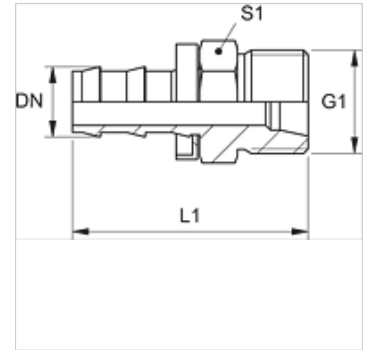

## Karakteristike

Priključak 1	metrički vanjski navoji, cilindrični
Oblik brtve 1	24° unutarnji konus
Kratika	CEL
Norma	ISO 8434-1
Materijal	Čelik
Površinska zaštita	galvanski premaz

## Artikli

Naziv	DN	Veličina	Col	G1	za vanjski Ø cijevi (mm)	L1 (mm)	S1
ND 06 HL 04	6	4	1/4"	M 12 x 1,5	6	35,0	12
ND 06 HL	6	4	1/4"	M 14 x 1,5	8	36,0	14
ND 10 HL 08	10	6	3/8"	M 16 x 1,5	10	41,5	17
ND 10 HL	10	6	3/8"	M 18 x 1,5	12	41,0	19
ND 13 HL	12	8	1/2"	M 22 x 1,5	15	49,0	22
ND 16 HL	16	10	3/8"	M 26 x 1,5	18	58,0	27
ND 20 HL	19	12	3/4"	M 30 x 2	22	63,0	30