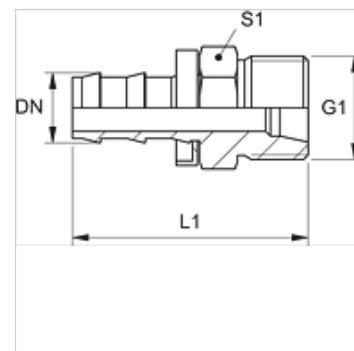

## Karakteristike

Priključak 1	metrički vanjski navoji, cilindrični
Oblik brtve 1	24° unutarnji konus
Kratika	CEL
Norma	ISO 8434-1
Materijal	Čelik
Površinska zaštita	galvanski premaz

## Artikli

Naziv	DN	Veličina	Col	G1	za vanjski Ø cijevi (mm)	L1 (mm)	S1
ND 06 HL 04	6	4	1/4"	M 12 x 1,5	6	35,0	12
ND 06 HL	6	4	1/4"	M 14 x 1,5	8	36,0	14
ND 10 HL 08	10	6	3/8"	M 16 x 1,5	10	41,5	17
ND 10 HL	10	6	3/8"	M 18 x 1,5	12	41,0	19
ND 13 HL	12	8	1/2"	M 22 x 1,5	15	49,0	22
ND 16 HL	16	10	3/8"	M 26 x 1,5	18	58,0	27
ND 20 HL	19	12	3/4"	M 30 x 2	22	63,0	30