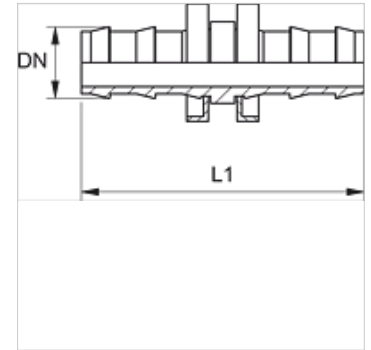

## Karakteristike

<b>Priključak 1 + 2</b>	Priključak crijeva
<b>Izvedba</b>	Spojnice crijeva
<b>Materijal</b>	Čelik
<b>Površinska zaštita</b>	galvanski premaz

## Artikli

Naziv	DN	Veličina	Col	L1 (mm)
ND 06 VB	6	4	1/4"	45,0
ND 10 VB	10	6	3/8"	54,0
ND 13 VB	12	8	1/2"	64,0
ND 16 VB	16	10	5/8"	84,0
ND 20 VB	19	12	3/4"	84,0