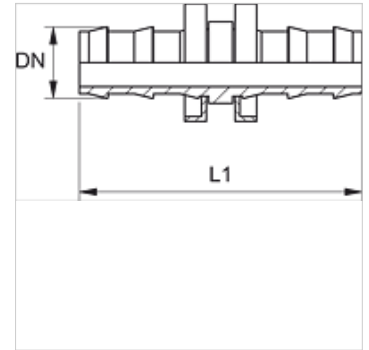

ND VB

Utična nazuvica, VB

HANSA FLEX

Karakteristike

| | |
|---------------------------|--------------------|
| Priključak 1 + 2 | Priključak crijeva |
| Izvedba | Spojnice crijeva |
| Materijal | Čelik |
| Površinska zaštita | galvanski premaz |

Napomena

Neoštećene nazuvice možete upotrijebiti ponovno.

Artikli

| Naziv | DN | Veličina | Col | L1 (mm) |
|----------|----|----------|------|------------|
| ND 06 VB | 6 | 4 | 1/4" | 45,0 |
| ND 10 VB | 10 | 6 | 3/8" | 54,0 |
| ND 13 VB | 12 | 8 | 1/2" | 64,0 |
| ND 16 VB | 16 | 10 | 5/8" | 84,0 |
| ND 20 VB | 19 | 12 | 3/4" | 84,0 |

Pribor

ND ASR GE, RO, BL Granični prsten za utičnu nazuvicu