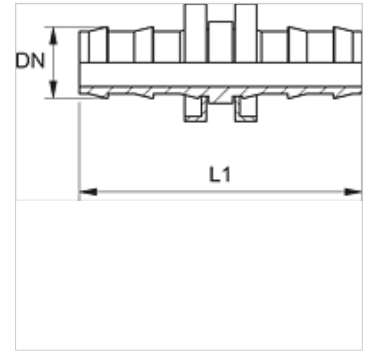

## Karakteristike

<b>Priključak 1 + 2</b>	Priključak crijeva
<b>Izvedba</b>	Spojnice crijeva
<b>Materijal</b>	Čelik
<b>Površinska zaštita</b>	galvanski premaz

## Artikli

Naziv	DN	Veličina	Col	L1 (mm)
ND 06 VB	6	4	1/4"	45,0
ND 10 VB	10	6	3/8"	54,0
ND 13 VB	12	8	1/2"	64,0
ND 16 VB	16	10	5/8"	84,0
ND 20 VB	19	12	3/4"	84,0