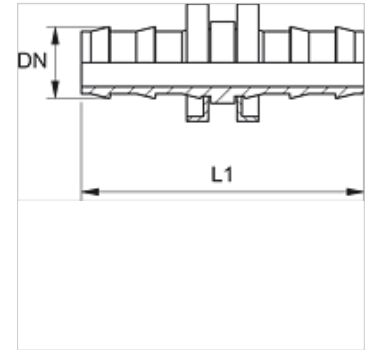

## Karakteristike

<b>Priključak 1 + 2</b>	Priključak crijeva
<b>Izvedba</b>	Spojinice crijeva
<b>Materijal</b>	Čelik
<b>Površinska zaštita</b>	galvanski premaz

## Artikl

Naziv	DN	Veličina	Col	L1 (mm)
ND 06 VB	6	4	1/4"	45,0
ND 10 VB	10	6	3/8"	54,0
ND 13 VB	12	8	1/2"	64,0
ND 16 VB	16	10	5/8"	84,0
ND 20 VB	19	12	3/4"	84,0