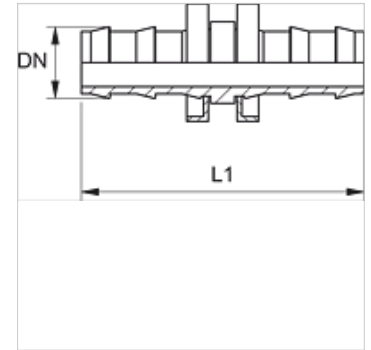

ND VB

Utična nazuvica, VB

HANSA FLEX

Karakteristike

Priključak 1 + 2	Priključak crijeva
Izvedba	Spojnice crijeva
Materijal	Čelik
Površinska zaštita	galvanski premaz

Napomena

Neoštećene nazuvice možete upotrijebiti ponovno.

Artikli

Naziv	DN	Veličina	Col	L1 (mm)
ND 06 VB	6	4	1/4"	45,0
ND 10 VB	10	6	3/8"	54,0
ND 13 VB	12	8	1/2"	64,0
ND 16 VB	16	10	5/8"	84,0
ND 20 VB	19	12	3/4"	84,0

Pribor

ND ASR GE, RO, BL Granični prsten za utičnu nazuvicu