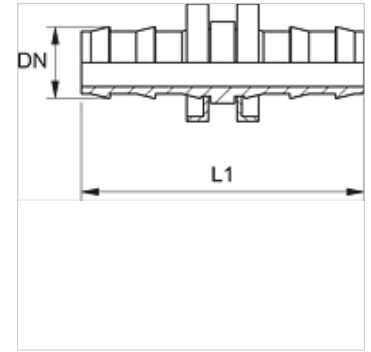

ND VB

Utična nazuvica, VB

HANSA FLEX

Karakteristike

Priključak 1 + 2	Priključak crijeva
Izvedba	Spojnice crijeva
Materijal	Čelik
Površinska zaštita	galvanski premaz

Napomena

Neoštećene nazuvice možete upotrijebiti ponovno.

Artikli

Naziv	DN	Veličina	Col	L1 (mm)
ND 06 VB	6	4	1/4"	45,0
ND 10 VB	10	6	3/8"	54,0
ND 13 VB	12	8	1/2"	64,0
ND 16 VB	16	10	5/8"	84,0
ND 20 VB	19	12	3/4"	84,0

Pribor

ND ASR GE, RO, BL Granični prsten za utičnu nazuvicu