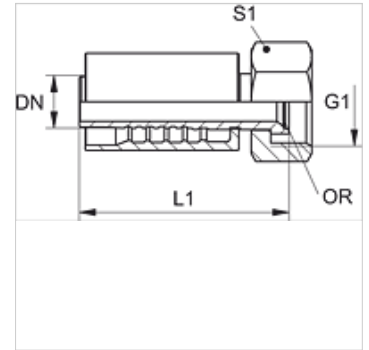

# PA 600 AOJ

Pritisna armatura, DKOJ

## Karakteristike

<b>Područje primjene</b>	Pritisna armatura za crijeva HD 600
<b>Priključak 1</b>	UN/UNF navoji matice
<b>Oblik brtve 1</b>	74° unutrašnji konus s O-prstenom
<b>Kratice</b>	DKOJ
<b>Norma</b>	ISO 8434- 2
<b>Povezivanje</b>	s osiguračem od izvlačenja (Interlock)
<b>Opseg isporuke</b>	Pritisna nazuvica + pritisni podnožak
<b>Materijal</b>	Čelik
<b>Površinska zaštita</b>	galvanski premaz

## Artikli

Naziv	DN	Veličina	Col	G1	L1 (mm)	S1	OR
PA 650 AOJ	51	32	2"	2,1/2" -12 UN	170,0	75	50,0 x 2,0