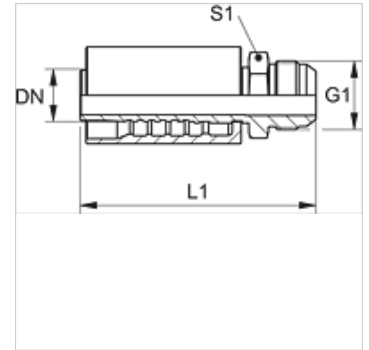

# PA 600 HJ VA

Pritisna armatura, AGJ

## Karakteristike

<b>Područje primjene</b>	Pritisna armatura za crijeva HD 600
<b>Priključak 1</b>	UN/UNF vanjski navoji
<b>Oblik brtve 1</b>	74° vanjski konus
<b>Kratice</b>	AGJ
<b>Norma</b>	ISO 8434- 2
<b>Povezivanje</b>	s osiguračem od izvlačenja (Interlock)
<b>Opseg isporuke</b>	Pritisna nazuvica + pritisni podnožak
<b>Materijal</b>	Oplemenjeni čelik

## Artikli

Naziv	DN	Veličina	Col	G1	S1
PA 650 HJ VA	51	32	2"	2,1/2" -12 UN	65