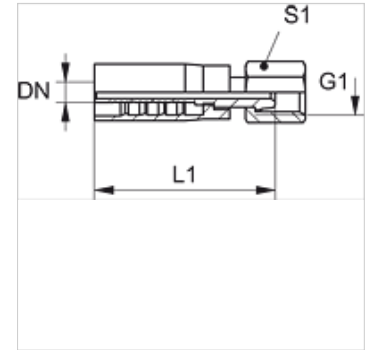

Karakteristike

Priključak 1	metrički navoji matice
Oblik brtve 1	24° vanjski konus za colnu cijev francuske serije.
Kratika	DKF
Opseg isporuke	Pritisna nazuvica + pritisni podnožak
Materijal	Čelik
Površinska zaštita	galvanski premaz

Artikli

Naziv	DN	Veličina	Col	G1	za vanjski Ø cijevi	L1 (mm)	S1
PAY 306 AF 10	6	4	1/4"	M 20 x 1,5	13,25	60,0	24
PAY 308 AF 10	8	5	5/16"	M 20 x 1,5	13,25	57,0	24
PAY 308 AF 13	8	5	5/16"	M 24 x 1,5	16,75	61,0	30
PAY 310 AF	10	6	3/8"	M 20 x 1,5	13,25	64,0	24
PAY 310 AF 13	10	6	3/8"	M 24 x 1,5	16,75	68,0	30
PAY 313 AF	12	8	1/2"	M 24 x 1,5	16,75	71,0	30
PAY 313 AF 16	12	8	1/2"	M 30 x 1,5	21,26	70,0	36
PAY 316 AF	16	10	5/8"	M 30 x 1,5	21,26	80,0	36
PAY 320 AF	19	12	3/4"	M 36 x 1,5	26,75	81,0	42
PAY 325 AF	25	16	1"	M 45 x 1,5	33,50	83,0	55