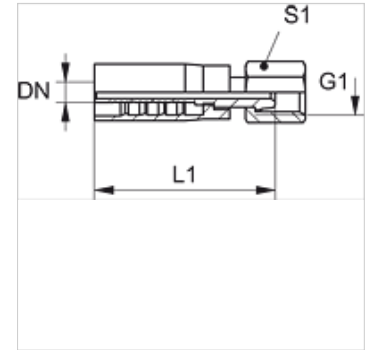

Karakteristike

Priključak 1	metrički navoji matice
Oblik brtve 1	24° vanjski konus za colnu cijev francuske serije.
Kratice	DKF
Opseg isporuke	Pritisna nazuvica + pritisni podnožak
Materijal	Čelik
Površinska zaštita	galvanski premaz

Artikli

Naziv	DN	Veličina	Col	G1	za vanjski Ø cijevi	L1 (mm)	S1
PAY 306 AF 10	6	4	1/4"	M 20 x 1,5	13,25	60,0	24
PAY 308 AF 10	8	5	5/16"	M 20 x 1,5	13,25	57,0	24
PAY 308 AF 13	8	5	5/16"	M 24 x 1,5	16,75	61,0	30
PAY 310 AF	10	6	3/8"	M 20 x 1,5	13,25	64,0	24
PAY 310 AF 13	10	6	3/8"	M 24 x 1,5	16,75	68,0	30
PAY 313 AF	12	8	1/2"	M 24 x 1,5	16,75	71,0	30
PAY 313 AF 16	12	8	1/2"	M 30 x 1,5	21,26	70,0	36
PAY 316 AF	16	10	5/8"	M 30 x 1,5	21,26	80,0	36
PAY 320 AF	19	12	3/4"	M 36 x 1,5	26,75	81,0	42
PAY 325 AF	25	16	1"	M 45 x 1,5	33,50	83,0	55