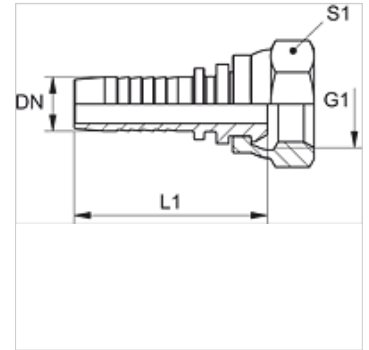

PN AF

Pritisna nazuvica, DKF

HANSA FLEX

Karakteristike

Područje primjene	Pritisna nazuvica za HD 100- do HD 400-, KP-, TE crijeva
Priključak 1	metrički navoji matice
Oblik brtve 1	24° vanjski konus za colnu cijev francuske serije.
Kratica	DKF
Serijska	French (imperial pipe - series gas)
Materijal	Čelik
Površinska zaštita	galvanski premaz

Napomena

Odgovarajući podnožak molimo da odaberete prema tipu crijeva.

Artikli

Naziv	DN	Veličina	Col	Radni tlak (bar)	G1	za vanjski Ø cijevi	L1 (mm)	S1
PN 06 AF 10	6	4	1/4"	400,0	M 20 x 1,5	13,25	51,5	24
PN 08 AF 10	8	5	5/16"	400,0	M 20 x 1,5	13,25	51,5	24
PN 10 AF	10	6	3/8"	400,0	M 20 x 1,5	13,25	53,0	24
PN 10 AF 13	10	6	3/8"	250,0	M 24 x 1,5	16,75	54,0	30
PN 13 AF	12	8	1/2"	250,0	M 24 x 1,5	16,75	55,0	30
PN 13 AF 16	12	8	1/2"	250,0	M 30 x 1,5	21,26	58,0	36
PN 16 AF	16	10	5/8"	250,0	M 30 x 1,5	21,26	62,5	36
PN 20 AF	19	12	3/4"	250,0	M 36 x 1,5	26,75	70,0	41
PN 25 AF	25	16	1"	160,0	M 45 x 1,5	33,50	80,0	50