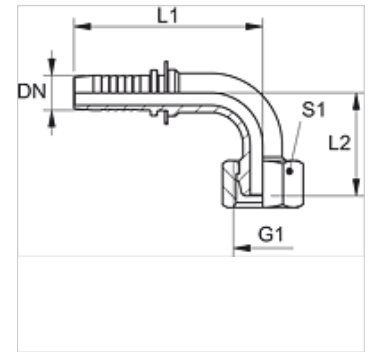

PN AF 90

Pritisna nazuvica, DKF W90°

HANSA FLEX

Karakteristike

Područje primjene	Pritisna nazuvica za HD 100- do HD 400-, KP-, TE cijeva
Priključak 1	metrički navoji matice
Oblik brtve 1	24° vanjski konus za colnu cijev francuske serije.
Kratice	DKF
Serijska	French (imperial pipe - series gas)
Materijal	Čelik
Površinska zaštita	galvanski premaz

Napomena

Odgovarajući podnožak molimo da odaberete prema tipu cijeva.

Artikli

Naziv	DN	Veličina	Col	Radni tlak (bar)	G1	za vanjski Ø cijevi	L1 (mm)	L2 (mm)	S1
PN 08 AF 10 90	8	5	5/16"	400,0	M 20 x 1,5	13,25	74,0	42,0	24
PN 10 AF 90	10	6	3/8"	400,0	M 20 x 1,5	13,25	73,0	42,0	24
PN 10 AF 13 90	10	6	3/8"	250,0	M 24 x 1,5	16,75	89,0	56,0	30
PN 13 AF 90	12	8	1/2"	250,0	M 24 x 1,5	16,75	88,0	56,0	30
PN 13 AF 16 90	12	8	1/2"	250,0	M 30 x 1,5	21,26	87,0	57,0	37
PN 16 AF 90	16	10	5/8"	250,0	M 30 x 1,5	21,26	91,0	57,0	36
PN 20 AF 90	19	12	3/4"	250,0	M 36 x 1,5	26,75	109,0	66,0	41
PN 25 AF 90	25	16	1"	160,0	M 45 x 1,5	33,50	125,0	75,0	55