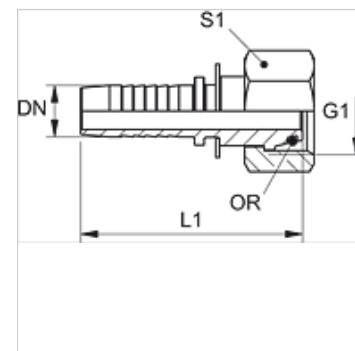

Napomena

Odgovarajući podnožak molimo da odaberete prema tipu cijeva.

Napomene uz narudžbu

Ulošci NBR ulošci brtve

FPM (Viton) na zahtjev

Artikli

Naziv	DN	Veličina	Col	G1	za vanjski Ø cijevi (mm)	L1 (mm)	S1	OR
PN 06 AOL 04 VA	6	4	1/4"	M 12 x 1,5	6	50,8	14	4,0 x 1,5
PN 06 AOL VA	6	4	1/4"	M 14 x 1,5	8	54,8	17	6,0 x 1,5
PN 06 AOL 08 VA	6	4	1/4"	M 16 x 1,5	10	56,8	19	7,5 x 1,5
PN 06 AOL 10 VA	6	4	1/4"	M 18 x 1,5	12	57,8	22	9,0 x 1,5
PN 06 AOL 13 VA	6	4	1/4"	M 22 x 1,5	15	58,3	27	12,0 x 2,0
PN 08 AOL 06 VA	8	5	5/16"	M 14 x 1,5	8	51,8	17	6,0 x 1,5
PN 08 AOL VA	8	5	5/16"	M 16 x 1,5	10	55,8	19	7,5 x 1,5
PN 08 AOL 10 VA	8	5	5/16"	M 18 x 1,5	12	57,8	22	9,0 x 1,5
PN 08 AOL 13 VA	8	5	5/16"	M 22 x 1,5	15	58,3	27	12,0 x 2,0
PN 10 AOL 06 VA	10	6	3/8"	M 14 x 1,5	8	58,8	17	6,0 x 1,5
PN 10 AOL 08 VA	10	6	3/8"	M 16 x 1,5	10	55,8	19	7,5 x 1,5
PN 10 AOL VA	10	6	3/8"	M 18 x 1,5	12	55,8	22	9,0 x 1,5
PN 10 AOL 13 VA	10	6	3/8"	M 22 x 1,5	15	55,8	27	12,0 x 2,0
PN 10 AOL 16 VA	10	6	3/8"	M 26 x 1,5	18	53,8	32	15,0 x 2,0
PN 13 AOL 10 VA	12	8	1/2"	M 18 x 1,5	12	57,8	22	9,0 x 1,5
PN 13 AOL VA	12	8	1/2"	M 22 x 1,5	15	58,8	27	12,0 x 2,0
PN 13 AOL 16 VA	12	8	1/2"	M 26 x 1,5	18	59,8	32	15,0 x 2,0
PN 13 AOL 20 VA	12	8	1/2"	M 30 x 2	22	64,3	36	20,0 x 2,0
PN 16 AOL VA	16	10	5/8"	M 26 x 1,5	18	63,5	32	15,0 x 2,0
PN 16 AOL 20 VA	16	10	5/8"	M 30 x 2	22	65,0	36	20,0 x 2,0
PN 16 AOL 25 VA	16	10	5/8"	M 36 x 2	28	67,0	41	26,0 x 2,0
PN 20 AOL 16 VA	19	12	3/4"	M 26 x 1,5	18	69,0	32	15,0 x 2,0
PN 20 AOL VA	19	12	3/4"	M 30 x 2	22	70,0	36	20,0 x 2,0
PN 20 AOL 25 VA	19	12	3/4"	M 36 x 2	28	71,5	41	26,0 x 2,0
PN 25 AOL VA	25	16	1"	M 36 x 2	28	77,0	41	26,0 x 2,0
PN 25 AOL 32 VA	25	16	1"	M 45 x 2	35	85,0	50	32,0 x 2,5
PN 32 AOL VA	31	20	1.1/4"	M 45 x 2	35	99,0	50	32,0 x 2,5
PN 32 AOL 40 VA	31	20	1.1/4"	M 52 x 2	42	104,0	60	38,0 x 2,5
PN 40 AOL VA	38	24	1.1/2"	M 52 x 2	42	99,0	60	38,0 x 2,5