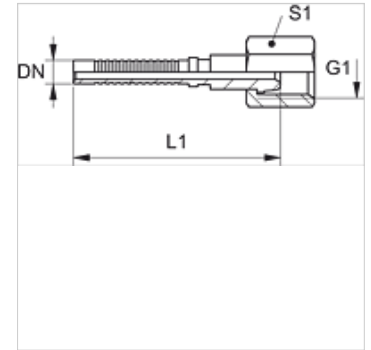

# PNY 2100 AFL

Pritisna nazuvica, DKL

**HANSA FLEX**

## Karakteristike

Priključak 1	metrički navoji matice
Oblik brtve 1	24°/60° Universal sealing head
Kratika	DKL
Norma	ISO 8434-1
Materijal	Čelik
Površinska zaštita	galvanski premaz

## Artikl

Naziv	DN	Veličina	Col	G1	za vanjski Ø cijevi (mm)	S1
PNY 2106 AFL	6	4	1/4"	M 14 x 1,5	8	17