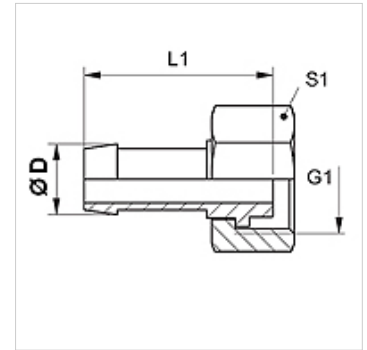

Karakteristike

Priključak 1	metrički navoji matice
Oblik brtve 1	plosnato brtvljenje
Kratice	DKM ravni
Materijal	Čelik
Površinska zaštita	galvanski premaz

Napomena

Odgovarajući podnožak molimo da odaberete prema tipu crijeva.

Artikli

Naziv	DN	Veličina	Col	Ø D (mm)	G1	S1
SIN 03 AM 02	3	2	1/8"	5,0	M 10 x 1	12
SIN 04 AM	4	3	3/16"	6,0	M 12 x 1,5	14
SIN 06 AM	6	4	1/4"	8,0	M 14 x 1,5	17
SIN 08 AM	8	5	5/16"	10,0	M 16 x 1,5	19
SIN 10 AM	10	6	3/8"	12,0	M 18 x 1,5	22
SIN 13 AM	12	8	1/2"	15,0	M 22 x 1,5	27
SIN 13 AM 16	12	8	1/2"	15,0	M 26 x 1,5	32
SIN 16 AM	16	10	5/8"	18,0	M 26 x 1,5	32