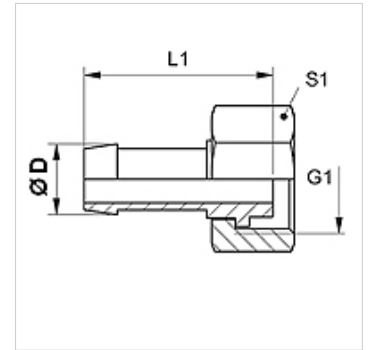

Karakteristike

Priključak 1	metrički navoji matice
Oblik brtve 1	plosnato brtvljenje
Kratice	DKM ravni
Materijal	Čelik
Površinska zaštita	galvanski premaz

Napomena

Odgovarajući podnožak molimo da odaberete prema tipu crijeva.

Artikli

Naziv	DN	Veličina	Col	Ø D (mm)	G1	S1
SIN 03 AM 02	3	2	1/8"	5,0	M 10 x 1	12
SIN 04 AM	4	3	3/16"	6,0	M 12 x 1,5	14
SIN 06 AM	6	4	1/4"	8,0	M 14 x 1,5	17
SIN 08 AM	8	5	5/16"	10,0	M 16 x 1,5	19
SIN 10 AM	10	6	3/8"	12,0	M 18 x 1,5	22
SIN 13 AM	12	8	1/2"	15,0	M 22 x 1,5	27
SIN 13 AM 16	12	8	1/2"	15,0	M 26 x 1,5	32
SIN 16 AM	16	10	5/8"	18,0	M 26 x 1,5	32