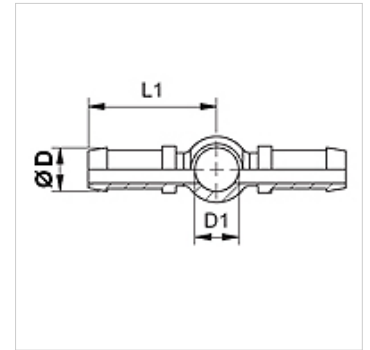

Karakteristike

Priključak 1	Ušica za metričke šuplje vijke
Priključak 2 + 3	Priključak crijeva
Oblik brtve 1	Brtvljenje s bakrenim prstenom
Izvedba	dvostruki priključak crijeva
Kratika	RGN
Norma	DIN 7642
Materijal	Čelik
Površinska zaštita	galvanski premaz

Napomena

Odgovarajući podnožak molimo da odaberete prema tipu crijeva.

Artikli

Naziv	DN	Veličina	Col	Ø D (mm)	D1 (mm)	za šuplji vijak
SIN 03 BD 02	3	2	1/8"	5,0	8	M 8
SIN 04 BD	4	3	3/16"	6,0	10	M 10
SIN 06 BD	6	4	1/4"	8,0	12	M 12
SIN 08 BD	8	5	5/16"	10,0	14	M 14