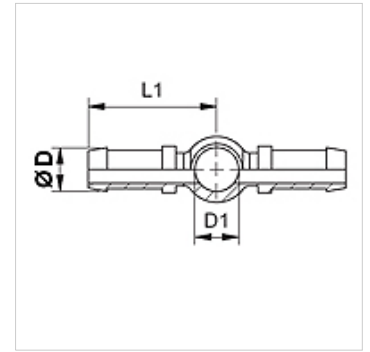

Karakteristike

Priključak 1	Ušica za metričke šuplje vijke
Priključak 2 + 3	Priključak crijeva
Oblik brtve 1	Brtvljenje s bakrenim prstenom
Izvedba	dvostruki priključak crijeva
Kratika	RGN
Norma	DIN 7642
Materijal	Čelik
Površinska zaštita	galvanski premaz

Napomena

Odgovarajući podnožak molimo da odaberete prema tipu crijeva.

Artikli

Naziv	DN	Veličina	Col	Ø D (mm)	D1 (mm)	za šuplji vijak
SIN 03 BD 02	3	2	1/8"	5,0	8	M 8
SIN 04 BD	4	3	3/16"	6,0	10	M 10
SIN 06 BD	6	4	1/4"	8,0	12	M 12
SIN 08 BD	8	5	5/16"	10,0	14	M 14