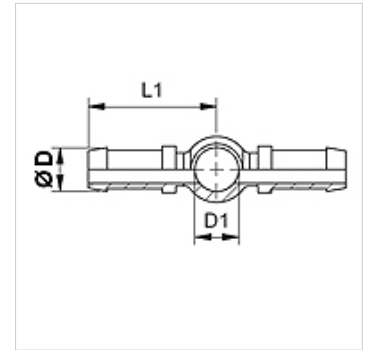

Karakteristike

Priključak 1	Ušica za metričke šuplje vijke
Priključak 2 + 3	Priključak crijeva
Oblik brtve 1	Brtvljenje s bakrenim prstenom
Izvedba	dvostruki priključak crijeva
Kratika	RGN
Norma	DIN 7642
Materijal	Čelik
Površinska zaštita	galvanski premaz

Napomena

Odgovarajući podnožak molimo da odaberete prema tipu crijeva.

Artikli

Naziv	DN	Veličina	Col	Ø D (mm)	D1 (mm)	za šuplji vijak
SIN 03 BD 02	3	2	1/8"	5,0	8	M 8
SIN 04 BD	4	3	3/16"	6,0	10	M 10
SIN 06 BD	6	4	1/4"	8,0	12	M 12
SIN 08 BD	8	5	5/16"	10,0	14	M 14