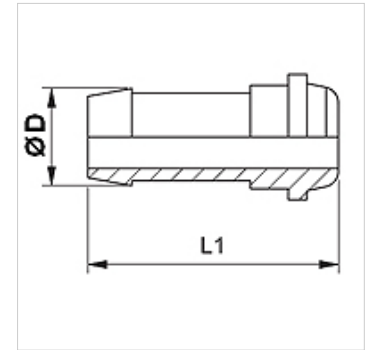

## Karakteristike

|                    |                               |
|--------------------|-------------------------------|
| Oblik brtve 1      | 24°/ 60° vanjski konus        |
| Norma              | slično DIN 3863               |
| Opseg isporuke     | Nazuvica bez preturane matice |
| Materijal          | Čelik                         |
| Površinska zaštita | galvanski premaz              |

## Artikli

| Naziv        | DN | Veličina | Col   | Ø D (mm) | za preturinu maticu metr. | za preturinu maticu BSP |
|--------------|----|----------|-------|----------|---------------------------|-------------------------|
| SIN 03 DK    | 3  | 2        | 1/8"  | 5,0      | SUEM02L                   | SUEM03R04               |
| SIN 04 DK    | 4  | 3        | 3/16" | 6,0      | SUEM04L                   | SUEM04R06               |
| SIN 04 DK 06 | 4  | 3        | 3/16" | 6,0      | SUEM06L                   | -                       |
| SIN 04 DK 08 | 4  | 3        | 3/16" | 6,0      | SUEM08L                   | -                       |
| SIN 06 DK    | 6  | 4        | 1/4"  | 8,0      | SUEM06L                   | SUEM06R                 |
| SIN 06 DK 08 | 6  | 4        | 1/4"  | 8,0      | SUEM08L                   | -                       |
| SIN 08 DK    | 8  | 5        | 5/16" | 10,0     | SUEM08L                   | SUEM08R10               |
| SIN 08 DK 10 | 8  | 5        | 5/16" | 10,0     | SUEM10L                   | -                       |
| SIN 10 DK    | 10 | 6        | 3/8"  | 12,0     | SUEM10L                   | -                       |
| SIN 13 DK    | 12 | 8        | 1/2"  | 15,0     | SUEM13L                   | -                       |
| SIN 13 DK 16 | 12 | 8        | 1/2"  | 15,0     | SUEM16L                   | -                       |
| SIN 16 DK    | 16 | 10       | 5/8"  | 18,0     | SUEM16L                   | -                       |