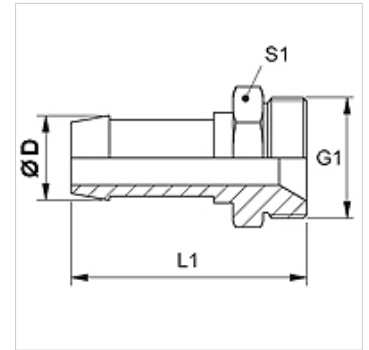

## Karakteristike

Priključak 1	metrički vanjski navoji, cilindrični
Oblik brtve 1	60° unutarnji konus
Kratika	AGM
Materijal	Čelik
Površinska zaštita	galvanski premaz

## Artikli

Naziv	DN	Veličina	Col	Ø D (mm)	G1
SIN 03 H 02	3	2	1/8"	5,0	M 10 x 1
SIN 04 H	4	3	3/16"	6,0	M 12 x 1,5
SIN 06 H	6	4	1/4"	8,0	M 14 x 1,5
SIN 08 H	8	5	5/16"	10,0	M 16 x 1,5
SIN 10 H	10	6	3/8"	12,0	M 18 x 1,5
SIN 13 H	12	8	1/2"	15,0	M 22 x 1,5
SIN 13 H 16	12	8	1/2"	15,0	M 26 x 1,5
SIN 16 H	16	10	5/8"	18,0	M 26 x 1,5