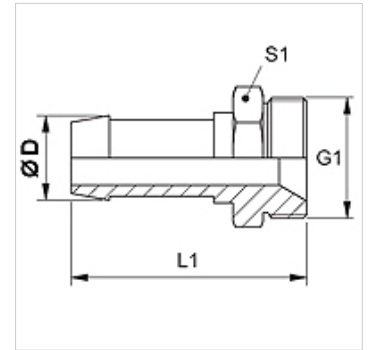

Karakteristike

Priključak 1	metrički vanjski navoji, cilindrični
Oblik brtve 1	60° unutarnji konus
Kratika	AGM
Materijal	Čelik
Površinska zaštita	galvanski premaz

Napomena

Odgovarajući podnožak molimo da odaberete prema tipu crijeva.

Artikli

Naziv	DN	Veličina	Col	Ø D (mm)	G1
SIN 03 H 02	3	2	1/8"	5,0	M 10 x 1
SIN 04 H	4	3	3/16"	6,0	M 12 x 1,5
SIN 06 H	6	4	1/4"	8,0	M 14 x 1,5
SIN 08 H	8	5	5/16"	10,0	M 16 x 1,5
SIN 10 H	10	6	3/8"	12,0	M 18 x 1,5
SIN 13 H	12	8	1/2"	15,0	M 22 x 1,5
SIN 13 H 16	12	8	1/2"	15,0	M 26 x 1,5
SIN 16 H	16	10	5/8"	18,0	M 26 x 1,5