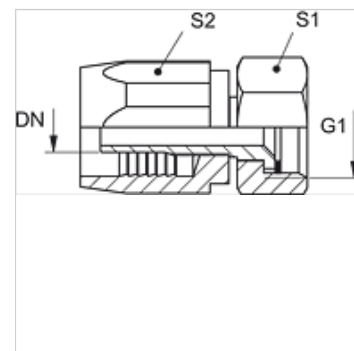

# TWA AR

Vijčana armatura za crijevo ZSSOW

**HANSA FLEX**

## Karakteristike

<b>Priključak 1</b>	BSP navoji matice
<b>Oblik brtve 1</b>	plosnato brtvljenje
<b>Kratice</b>	DKR ravni
<b>Norma</b>	DIN EN 14424 i VG 95951
<b>Opseg isporuke</b>	Vijčana nazuvica + vijčani podnožak
<b>Materijal</b>	Prešana mjed
<b>Površinska zaštita</b>	sjajno kromirano

## Napomena

Brtva od PU.

## Artikli

Naziv	DN*	Veličina	Col	G1	S1	S2
<b>TWA 20 AR 25</b>	19	12	3/4"	G 1" -11	36	36

DN = nazivni promjer, nazivna širina