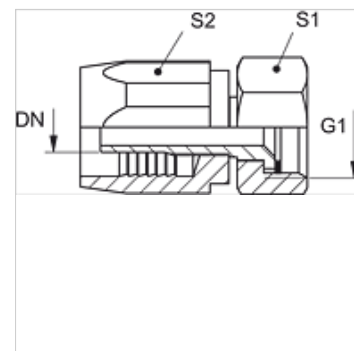

# TWA AR

Vijčana armatura za crijevo ZSSOW

**HANSA FLEX**

## Karakteristike

<b>Priključak 1</b>	BSP navoji matice
<b>Oblik brtve 1</b>	plosnato brtvljenje
<b>Kratika</b>	DKR ravni
<b>Norma</b>	DIN EN 14424 i VG 95951
<b>Opseg isporuke</b>	Vijčana nazuvica + vijčani podnožak
<b>Materijal</b>	Prešana mjed
<b>Površinska zaštita</b>	sjajno kromirano

## Napomena

Brtva od PU.

## Artikli

Naziv	DN*	Veličina	Col	G1	S1	S2
<b>TWA 20 AR 25</b>	19	12	3/4"	G 1" -11	36	36

DN = nazivni promjer, nazivna širina