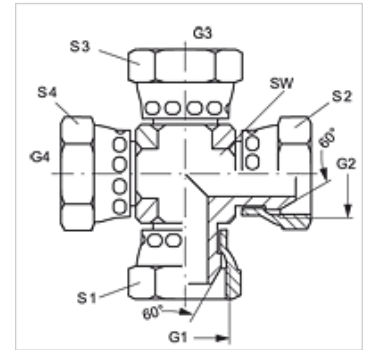

# K AB

Spojnicica, križni oblik

**HANSA FLEX**

## Karakteristike

vodoravno Priključak 1 - 4 BSP navoji matice

Oblik brtve 1 - 4 60° vanjski konus

Izvedba Spojnice

Oblik izrade K oblik

Materijal Čelik

Površinska zaštita galvanski premaz

## Artikli

Naziv	G1 - G4	SW (mm)	S1 - S4 (mm)
K AB 02	G 1/8" - 28	11	14
K AB 04	G 1/4" - 19	14	19
K AB 06	G 3/8" - 19	19	22
K AB 08	G 1/2" - 14	22	27
K AB 10	G 5/8" - 14	22	30
K AB 12	G 3/4" - 14	27	32
K AB 16	G 1" - 11	33	41
K AB 20	G 1,1/4" - 11	41	50
K AB 24	G 1,1/2" - 11	48	60
K AB 32	G 2" - 11	64	70

SW, S1, S2 = širina klučica