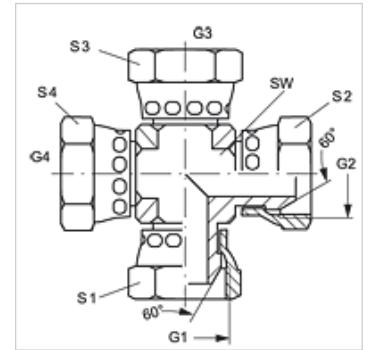

# K AB

Spojnicica, križni oblik

**HANSA FLEX**

## Karakteristike

vodoravno Priključak 1 - 4 BSP navoji matice

Oblik brtve 1 - 4 60° vanjski konus

Izvedba Spojnice

Oblik izrade K oblik

Materijal Čelik

Površinska zaštita galvanski premaz

## Artikli

Naziv	G1 - G4	SW (mm)	S1 - S4 (mm)
K AB 02	G 1/8" - 28	11	14
K AB 04	G 1/4" - 19	14	19
K AB 06	G 3/8" - 19	19	22
K AB 08	G 1/2" - 14	22	27
K AB 10	G 5/8" - 14	22	30
K AB 12	G 3/4" - 14	27	32
K AB 16	G 1" - 11	33	41
K AB 20	G 1,1/4" - 11	41	50
K AB 24	G 1,1/2" - 11	48	60
K AB 32	G 2" - 11	64	70

SW, S1, S2 = širina klujuča