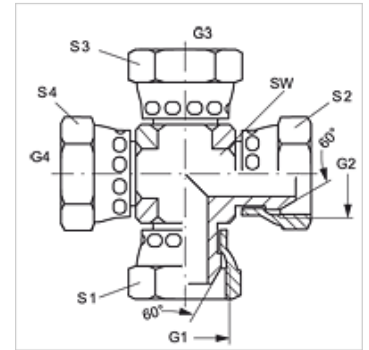

K AB VA

Spojnicica, križni oblik

HANSA FLEX

Karakteristike

vodoravno Priključak 1 - 4	BSP navoji matice
Oblik brtve 1 - 4	60° vanjski konus
Izvedba	Spojnicice
Oblik izrade	K oblik
Materijal	Oplemenjeni čelik

Artikli

Naziv	G1 - G4	SW (mm)	S1 - S4 (mm)
K AB 02 VA	G 1/8" - 28	11	14
K AB 04 VA	G 1/4" - 19	14	19
K AB 06 VA	G 3/8" - 19	19	22
K AB 08 VA	G 1/2" - 14	22	27
K AB 12 VA	G 3/4" - 14	27	32
K AB 16 VA	G 1" - 11	33	41

SW, S1, S2 = širina ključa

Varijante proizvoda

K AB Spojnicica, križni oblik, Čelik