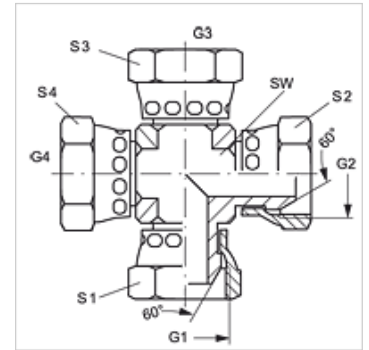

K AB VA

Spojnicica, križni oblik

HANSA FLEX

Karakteristike

vodoravno Priključak 1 - 4 BSP navoji matice

Oblik brtve 1 - 4 60° vanjski konus

Izvedba Spojnice

Oblik izrade K oblik

Materijal Oplemenjeni čelik

Artikli

Naziv	G1 - G4	SW (mm)	S1 - S4 (mm)
K AB 02 VA	G 1/8" - 28	11	14
K AB 04 VA	G 1/4" - 19	14	19
K AB 06 VA	G 3/8" - 19	19	22
K AB 08 VA	G 1/2" - 14	22	27
K AB 12 VA	G 3/4" - 14	27	32
K AB 16 VA	G 1" - 11	33	41

SW, S1, S2 = širina ključa

Varijante proizvoda

K AB Spojnicica, križni oblik, Čelik