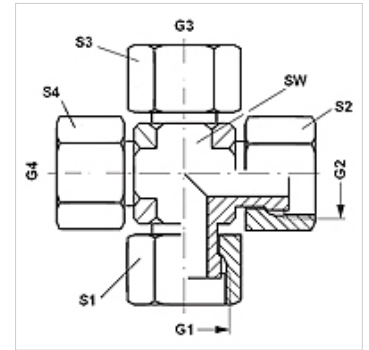

K AJF

Spojnicica, križni oblik

HANSA FLEX

Karakteristike

vodoravno Priključak 1 - 4 ORFS navoji matice

Oblik brtve 1 - 4 plosnato brtvljenje

Izvedba Spojnice

Oblik izrade K oblik

Materijal Čelik

Površinska zaštita galvanski premaz

Artikli

Naziv	G1 - G4	SW (mm)	S1 - S4 (mm)
K AJF 04	9/16" - 18 UNF	14	17
K AJF 06	11/16" - 16 UN	19	22
K AJF 08	13/16" - 16 UN	19	24
K AJF 10	1" - 14 UNS	27	30
K AJF 12	1,3/16" - 12 UN	30	36
K AJF 16	1,7/16" - 12 UN	37	41

SW, S1, S2 = širina ključa