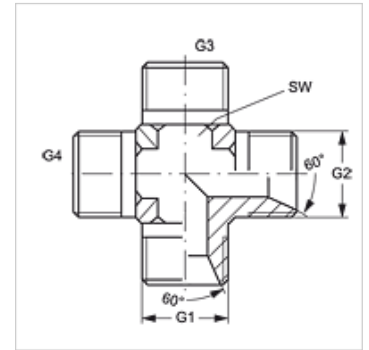

K HB VA

Spojnicica, križni oblik

HANSA FLEX

Karakteristike

vodoravno Priključak 1 - 4 BSP vanjski navoj, cilindrični

Oblik brtve 1 - 4 60° unutarnji konus

Izvedba Spojnice

Oblik izrade K oblik

Materijal Oplemenjeni čelik

Artikli

| Naziv | G1 - G4 | SW (mm) |
|------------|---------------|------------|
| K HB 02 VA | G 1/8" - 28 | 11 |
| K HB 04 VA | G 1/4" - 19 | 14 |
| K HB 06 VA | G 3/8" - 19 | 19 |
| K HB 08 VA | G 1/2" - 14 | 22 |
| K HB 12 VA | G 3/4" - 14 | 27 |
| K HB 16 VA | G 1" - 11 | 33 |
| K HB 20 VA | G 1,1/4" - 11 | 41 |
| K HB 24 VA | G 1,1/2" - 11 | 48 |

SW = širina ključa

Varijante proizvoda

K HB Spojnicica, križni oblik, Čelik