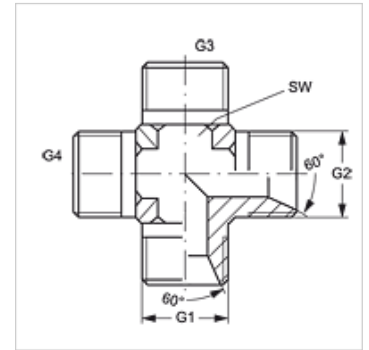

# K HB VA

Spojnica, križni oblik

**HANSA FLEX**

## Karakteristike

vodoravno Priključak 1 - 4 BSP vanjski navoj, cilindrični

Oblik brtve 1 - 4 60° unutarnji konus

Izvedba Spojnice

Oblik izrade K oblik

Materijal Oplemenjeni čelik

## Artikli

Naziv	G1 - G4	SW (mm)
K HB 02 VA	G 1/8" - 28	11
K HB 04 VA	G 1/4" - 19	14
K HB 06 VA	G 3/8" - 19	19
K HB 08 VA	G 1/2" - 14	22
K HB 12 VA	G 3/4" - 14	27
K HB 16 VA	G 1" - 11	33
K HB 20 VA	G 1,1/4" - 11	41
K HB 24 VA	G 1,1/2" - 11	48

SW = širina ključa