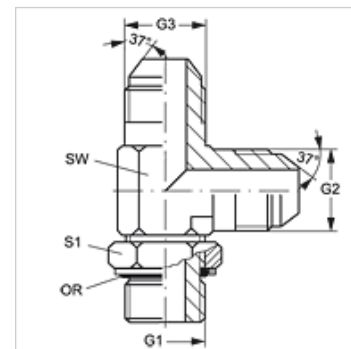

L HROK HJ

Uvrtni nastavak, L oblik

HANSA FLEX

Karakteristike

Priključak 1	BSP vanjski navoj, cilindrični
Oblik brtve 1	Navojni nastavak s O prstenom + komorni prsten
Priključak 2 + 3	UN/UNF vanjski navoji
Oblik brtve 2 + 3	74° vanjski konus
Izvedba	Uvrtni nastavak, podesiv po smjeru
Oblik izrade	L oblik
Materijal	Čelik
Površinska zaštita	galvanski premaz

SW, S1, S2 = širina ključa

Varijante proizvoda

L HROK HJ VA Uvrtni nastavak, L oblik, Oplemenjeni čelik

Rezervni dijelovi

KAMMRING G Komorni prsten, colni