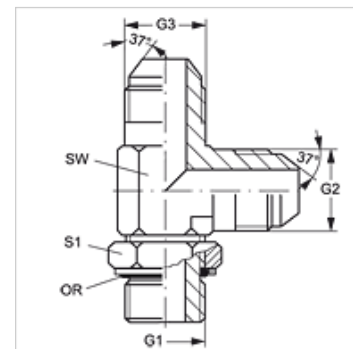

L HROK HJ

Uvrtni nastavak, L oblik

Karakteristike

Priključak 1	BSP vanjski navoj, cilindrični
Oblik brtve 1	Navojni nastavak s O prstenom + komorni prsten
Priključak 2 + 3	UN/UNF vanjski navoji
Oblik brtve 2 + 3	74° vanjski konus
Izvedba	Uvrtni nastavak, podesiv po smjeru
Oblik izrade	L oblik
Materijal	Čelik
Površinska zaštita	galvanski premaz

SW, S1, S2 = širina ključa

Varijante proizvoda

L HROK HJ VA Uvrtni nastavak, L oblik, Oplemenjeni čelik

Rezervni dijelovi

KAMMRING G Komorni prsten, colni