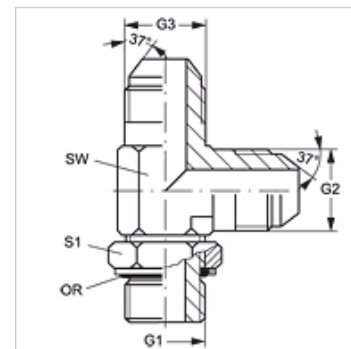

L HROK HJ

Uvrtni nastavak, L oblik

Karakteristike

Priključak 1	BSP vanjski navoj, cilindrični
Oblik brtve 1	Navojni nastavak s O prstenom + komorni prsten
Priključak 2 + 3	UN/UNF vanjski navoji
Oblik brtve 2 + 3	74° vanjski konus
Izvedba	Uvrtni nastavak, podesiv po smjeru
Oblik izrade	L oblik
Materijal	Čelik
Površinska zaštita	galvanski premaz

SW, S1, S2 = širina ključa

Varijante proizvoda

L HROK HJ VA Uvrtni nastavak, L oblik, Oplemenjeni čelik

Rezervni dijelovi

KAMMRING G Komorni prsten, colni