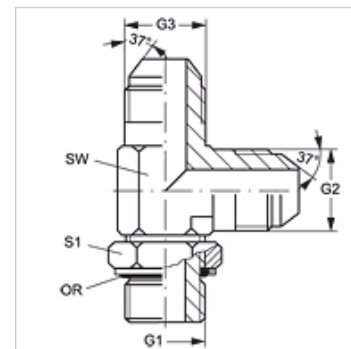

## Karakteristike

<b>Priključak 1</b>	BSP vanjski navoj, cilindrični
<b>Oblik brtve 1</b>	Navojni nastavak s O prstenom + komorni prsten
<b>Priključak 2 + 3</b>	UN/UNF vanjski navoji
<b>Oblik brtve 2 + 3</b>	74° vanjski konus
<b>Izvedba</b>	Uvrtni nastavak, podesiv po smjeru
<b>Oblik izrade</b>	L oblik
<b>Materijal</b>	Čelik
<b>Površinska zaštita</b>	galvanski premaz

## Artikli

Naziv	G1	G2 + G3	SW (mm)	S1	OR
L HROK 02 HJ 04	G 1/8" - 28	7/16" -20 UNF	11	14	8,00 x 2,00
L HROK 02 HJ 05	G 1/8" - 28	1/2" -20 UNF	13	14	8,00 x 2,00
L HROK 04 HJ	G 1/4" - 19	7/16" -20 UNF	14	19	10,77 x 2,62
L HROK 04 HJ 05	G 1/4" - 19	1/2" -20 UNF	14	19	10,77 x 2,62
L HROK 04 HJ 06	G 1/4" - 19	9/16" - 18 UNF	14	19	10,77 x 2,62
L HROK 04 HJ 08	G 1/4" - 19	3/4" - 16 UNF	19	19	10,77 x 2,62
L HROK 06 HJ 04	G 3/8" - 19	7/16" -20 UNF	19	22	13,94 x 2,62
L HROK 06 HJ 05	G 3/8" - 19	1/2" -20 UNF	19	22	13,94 x 2,62
L HROK 06 HJ	G 3/8" - 19	9/16" - 18 UNF	19	22	13,94 x 2,62
L HROK 06 HJ 08	G 3/8" - 19	3/4" - 16 UNF	19	22	13,94 x 2,62
L HROK 06 HJ 10	G 3/8" - 19	7/8" - 14 UNF	22	22	13,94 x 2,62
L HROK 08 HJ 06	G 1/2" -14	9/16" - 18 UNF	22	27	17,86 x 2,62
L HROK 08 HJ	G 1/2" -14	3/4" - 16 UNF	22	27	17,86 x 2,62
L HROK 08 HJ 10	G 1/2" -14	7/8" - 14 UNF	22	27	17,86 x 2,62
L HROK 08 HJ 12	G 1/2" -14	1.1/16" -12 UN	27	27	17,86 x 2,62
L HROK 12 HJ 08	G 3/4" -14	3/4" - 16 UNF	27	36	23,47 x 2,62
L HROK 12 HJ 10	G 3/4" -14	7/8" - 14 UNF	27	36	23,47 x 2,62
L HROK 12 HJ	G 3/4" -14	1.1/16" -12 UN	27	36	23,47 x 2,62
L HROK 12 HJ 16	G 3/4" -14	1,5/16" -12 UN	33	36	23,47 x 2,62
L HROK 16 HJ 12	G 1" -11	1.1/16" -12 UN	33	41	29,74 x 3,53
L HROK 16 HJ	G 1" -11	1,5/16" -12 UN	33	41	29,74 x 3,53
L HROK 16 HJ 20	G 1" -11	1,5/8" -12 UN	41	41	29,74 x 3,53
L HROK 20 HJ 16	G 1,1/4" - 11	1,5/16" -12 UN	41	41	37,69 x 3,53
L HROK 20 HJ	G 1,1/4" - 11	1,5/8" -12 UN	41	50	37,69 x 3,53
L HROK 20 HJ 24	G 1,1/4" - 11	1,7/8" -12 UN	48	50	37,69 x 3,53
L HROK 24 HJ	G 1,1/2" - 11	1,7/8" -12 UN	48	55	44,04 x 3,53

SW, S1, S2 = širina ključa