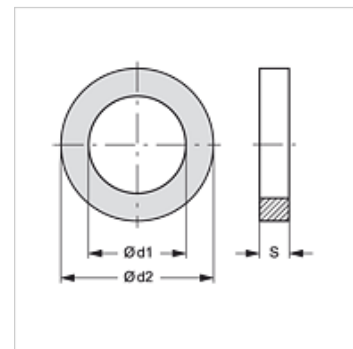

# ALR (1,0 mm)

Alumijski brtveni prsten

## Artikli

Naziv	d1 (mm)	d2 (mm)	S (mm)
ALR 4-8-1	4,00	8,00	1,00
ALR 5-7.5-1	5,00	7,50	1,00
ALR 5-9-1	5,00	9,00	1,00
ALR 6-10-1	6,00	10,00	1,00
ALR 6-12-1	6,00	12,00	1,00
ALR 6.5-9.5-1	6,50	9,50	1,00
ALR 8-11.5-1	8,00	11,50	1,00
ALR 8-12-1	8,00	12,00	1,00
ALR 8-13-1	8,00	13,00	1,00
ALR 8-14-1	8,00	14,00	1,00
ALR 10-13.5-1	10,50	13,50	1,00
ALR 10-14-1	10,50	14,00	1,00
ALR 10-15-1	10,50	15,00	1,00
ALR 10-16-1	10,00	16,00	1,00