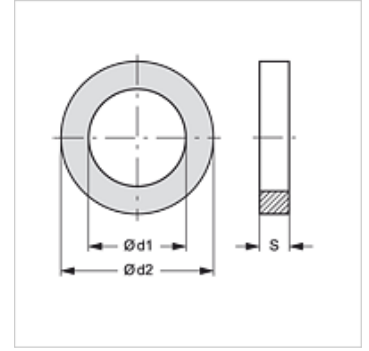

# ALR (1,0 mm)

Alumijski brtveni prsten

## Artikli

Naziv	d1 (mm)	d2 (mm)	S (mm)
ALR 4-8-1	4,00	8,00	1,00
ALR 5-7.5-1	5,00	7,50	1,00
ALR 5-9-1	5,00	9,00	1,00
ALR 6-10-1	6,00	10,00	1,00
ALR 6-12-1	6,00	12,00	1,00
ALR 6.5-9.5-1	6,50	9,50	1,00
ALR 8-11.5-1	8,00	11,50	1,00
ALR 8-12-1	8,00	12,00	1,00
ALR 8-13-1	8,00	13,00	1,00
ALR 8-14-1	8,00	14,00	1,00
ALR 10-13.5-1	10,50	13,50	1,00
ALR 10-14-1	10,50	14,00	1,00
ALR 10-15-1	10,50	15,00	1,00
ALR 10-16-1	10,00	16,00	1,00