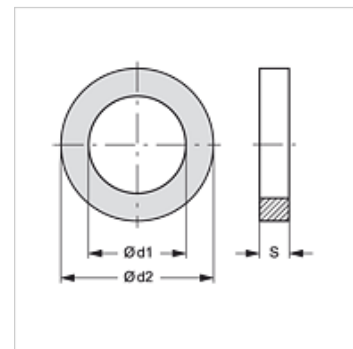

ALR (1,0 mm)

Alumijski brtveni prsten

Karakteristike

Materijal aluminij

Artikli

Naziv	d1 (mm)	d2 (mm)	S (mm)
ALR 4-8-1	4,00	8,00	1,00
ALR 5-7.5-1	5,00	7,50	1,00
ALR 5-9-1	5,00	9,00	1,00
ALR 6-10-1	6,00	10,00	1,00
ALR 6-12-1	6,00	12,00	1,00
ALR 6.5-9.5-1	6,50	9,50	1,00
ALR 8-11.5-1	8,00	11,50	1,00
ALR 8-12-1	8,00	12,00	1,00
ALR 8-13-1	8,00	13,00	1,00
ALR 8-14-1	8,00	14,00	1,00
ALR 10-13.5-1	10,50	13,50	1,00
ALR 10-14-1	10,50	14,00	1,00
ALR 10-15-1	10,50	15,00	1,00
ALR 10-16-1	10,00	16,00	1,00