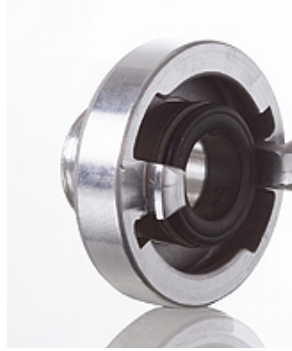

# FK KG HR AL

Fiksna spojka za vatrogasne spojke

**HANSA FLEX**

## Karakteristike

<b>Priključak 1</b>	BSP vanjski navoj, cilindrični
<b>Oblik brtve 1</b>	plosnato brtvljenje
<b>Priključak 2</b>	Čeljusna spojka
<b>Izvedba</b>	Fiksna spojka s vanjskim navojem
<b>Oblik brtve 2</b>	Profilna brtva od nitrila, crna
<b>Materijal</b>	aluminij

## Artikli

Naziv	Navoj priključka	Razmak spojnih površina (mm)	Nazivna veličina Storz
FK KG 31 HR 20 D AL	G 3/4" -14	31	25-D
FK KG 31 HR 25 D AL	G 1" -11	31	25-D
FK KG 31 HR 32 D AL	G 1.1/4" -11	31	25-D
FK KG 44 HR 25 AL	G 1" -11	44	32
FK KG 44 HR 32 AL	G 1.1/4" -11	44	32
FK KG 52 HR 32 AL	G 1.1/4" -11	52	38
FK KG 52 HR 40 AL	G 1.1/2" -11	52	38
FK KG 52 HR 50 AL	G 2" -11	52	38
FK KG 66 HR 25 C AL	G 1" -11	66	52-C
FK KG 66 HR 32 C AL	G 1.1/4" -11	66	52-C
FK KG 66 HR 40 C AL	G 1.1/2" -11	66	52-C
FK KG 66 HR 50 C AL	G 2" -11	66	52-C
FK KG 66 HR 65 C AL	G 2,1/2" - 11	66	52-C
FK KG 81 HR 40 AL	G 1.1/2" -11	81	65
FK KG 81 HR 50 AL	G 2" -11	81	65
FK KG 81 HR 65 AL	G 2,1/2" - 11	81	65
FK KG 81 HR 75 AL	G 3" -11	81	65
FK KG 89 HR 50 B AL	G 2" -11	89	75-B
FK KG 89 HR 65 B AL	G 2,1/2" - 11	89	75-B
FK KG 89 HR 75 B AL	G 3" -11	89	75-B
FK KG 105 HR 75 AL	G 3" -11	105	90
FK KG 115 HR 100 AL	G 4" -11	115	100
FK KG 133 HR 100 A AL	G 4" -11	133	110-A
FK KG 160 HR 150 AL	G 6" -11	160	150