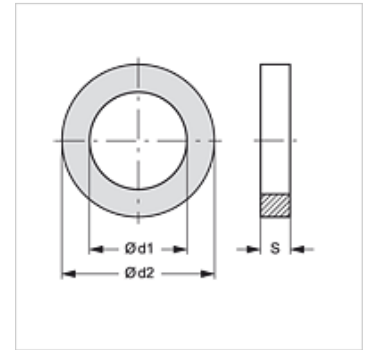

# FLD R N W

Ravni brtveni prsten za vatrogasnu spojku

**HANSA FLEX**

## Karakteristike

<b>Izvedba</b>	Ravna brtva za fiksnu spojku s unutrašnjim navojem
<b>Materijal</b>	Nitril bijeli

## Artikli

Naziv	za navoje	Ø d1 (mm)	Ø d2 (mm)	S (mm)
FLD R 1 N W	G 1"	20	33	3
FLD R 1 1/4 N W	G 1,1/4"	33	42	3
FLD R 1 1/2 N W	G 1,1/2"	39	48	3
FLD R 2 N W	G 2"	47	60	3
FLD R 2 1/2 N W	G 2.1/2"	66	76	3
FLD R 3 N W	G 3"	76	88	3
FLD R 4 N W	G 4"	102	113	3
FLD R 4 1/2 N W	G 4.1/2"	105	126	3
FLD R 5 N W	G 5"	122	140	4