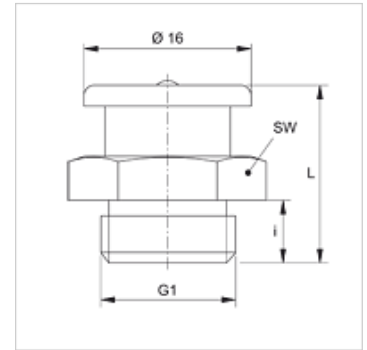

## Karakteristike

**Priključak 1** metrički vanjski navoji, cilindrični

**Oblik brtve 1** bez brtvljenja navoja

**Priključak 2** Mazalica

**Izvedba** Ravna mazalica

**Oblik izrade** ravno

**Norma** DIN 3404

## Artikli

Naziv	G1	i (mm)	L (mm)	SW (mm)
SNF M06-1.00 MG	M 6 x 1	6	17	17
SNF M08-1.00 MG	M 8 x 1	6	17	17
SNF M08-1.25 MG	M 8 x 1,25	6	17	17
SNF M10-1.00 MG	M 10 x 1	6	17	17