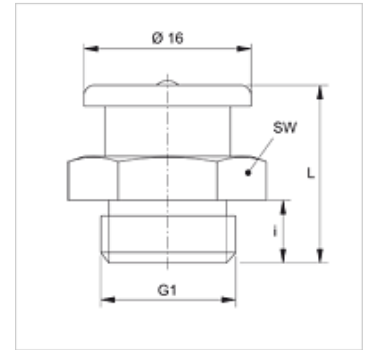

## Karakteristike

**Priključak 1** metrički vanjski navoji, cilindrični

**Oblik brtve 1** bez brtvljenja navoja

**Priključak 2** Mazalica

**Izvedba** Ravna mazalica

**Oblik izrade** ravno

**Norma** DIN 3404

## Artikli

Naziv	G1	i (mm)	L (mm)	SW (mm)
SNF M06-1.00 MG	M 6 x 1	6	17	17
SNF M08-1.00 MG	M 8 x 1	6	17	17
SNF M08-1.25 MG	M 8 x 1,25	6	17	17
SNF M10-1.00 MG	M 10 x 1	6	17	17