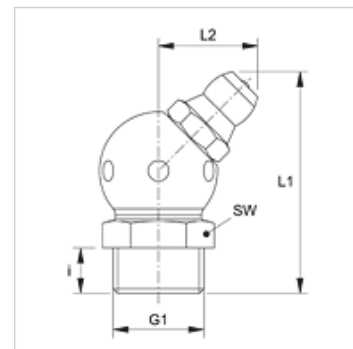

# SNK 45 KU M V2

Stožasta mazalica, kuglasta, kut 45°

**HANSA FLEX**

## Karakteristike

Priključak 1	metrički vanjski navoj, konusni
Oblik brtve 1	brtvljenje navoja
Priključak 2	Mazalica
Izvedba	Konusna mazalica
Dodatak kod izvedbe	kuglasti dizajn
Oblik izrade	Kutevi 45°
Norma	DIN 71412
Dodatno obilježje	Mazalica promjera glave 6,5 mm
Materijal	stainless steel 1.4305

## Artikl

Naziv	G1	i (mm)	L1 (mm)	L2 (mm)	SW (mm)
SNK 45 KU M08-125 V2	M 8 x 1,25 K	5,5	23,5	10,5	9
SNK 45 KU M10-150 V2	M 10 x 1,5 K	5,5	25,0	11,5	11