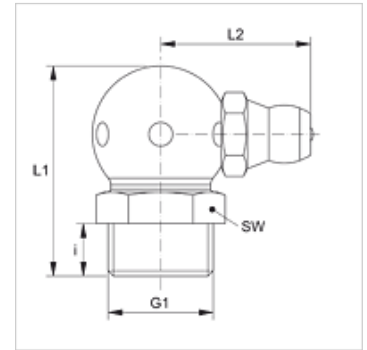

# SNK 90 KU M

Stožasta mazalica, kuglasta, kut 90°

**HANSA FLEX**

## Karakteristike

Priključak 1	metrički vanjski navoj, konusni
Oblik brtve 1	brtvljenje navoja
Priključak 2	Mazalica
Izvedba	Konusna mazalica
Dodatak kod izvedbe	kuglasti dizajn
Oblik izrade	Kutevi 90°
Norma	DIN 71412
Dodatno obilježje	Mazalica promjera glave 6,5 mm
Materijal	Čelik
Površinska zaštita	galvanski premaz

## Artikli

Naziv	G1	i (mm)	L1 (mm)	L2 (mm)	SW (mm)
SNK 90 KU M06-1.00	M 6 x 1 K	5,5	18	13	9
SNK 90 KU M08-1.00	M 8 x 1 K	5,5	18	13	9
SNK 90 KU M10-1.00	M 10 x 1 K	5,5	20	14	11