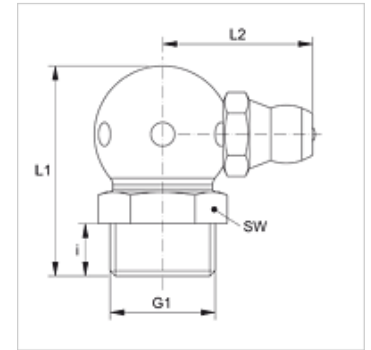

## Karakteristike

**Priključak 1** metrički vanjski navoj, konusni

**Oblik brtve 1** brtvljenje navoja

**Priključak 2** Mazalica

**Izvedba** Konusna mazalica

**Dodatak kod izvedbe** kuglasti dizajn

**Oblik izrade** Kutevi 90°

**Norma** DIN 71412

**Dodatno obilježje** Mazalica promjera glave 6,5 mm

**Materijal** stainless steel 1.4305

## Artikl

Naziv	G1	i (mm)	L1 (mm)	L2 (mm)	SW (mm)
SNK 90 KU M08-125 V2	M 8 x 1,25 K	5,5	18	13	9
SNK 90 KU M10-150 V2	M 10 x 1,5 K	5,5	20	14	11