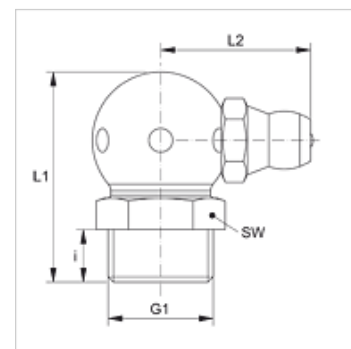

SNK 90 KU M V2

Stožasta mazalica, kuglasta, kut 90°

HANSA FLEX

Karakteristike

Priključak 1 metrički vanjski navoj, konusni

Oblik brtve 1 brtvljenje navoja

Priključak 2 Mazalica

Izvedba Konusna mazalica

Dodatak kod izvedbe kuglasti dizajn

Oblik izrade Kutevi 90°

Norma DIN 71412

Dodatno obilježje Mazalica promjera glave 6,5 mm

Materijal stainless steel 1.4305

Artikl

Naziv	G1	i (mm)	L1 (mm)	L2 (mm)	SW (mm)
SNK 90 KU M08-125 V2	M 8 x 1,25 K	5,5	18	13	9
SNK 90 KU M10-150 V2	M 10 x 1,5 K	5,5	20	14	11