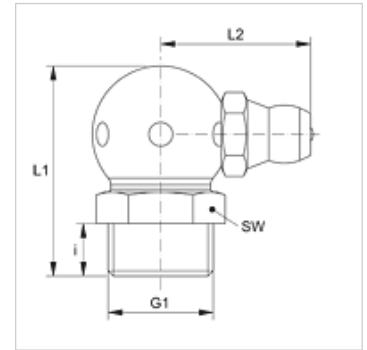

SNK 90 KU M V2

Stožasta mazalica, kuglasta, kut 90°

HANSA FLEX

Karakteristike

Priključak 1	metrički vanjski navoj, konusni
Oblik brtve 1	brtvljenje navoja
Priključak 2	Mazalica
Izvedba	Konusna mazalica
Dodatak kod izvedbe	kuglasti dizajn
Oblik izrade	Kutevi 90°
Norma	DIN 71412
Dodatno obilježje	Mazalica promjera glave 6,5 mm
Materijal	stainless steel 1.4305

Artikli

Naziv	G1	i (mm)	L1 (mm)	L2 (mm)	SW (mm)
SNK 90 KU M08-125 V2	M 8 x 1,25 K	5,5	18	13	9
SNK 90 KU M10-150 V2	M 10 x 1,5 K	5,5	20	14	11

Varijante proizvoda

SNK 90 KU M