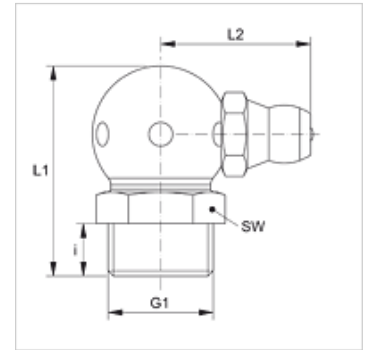

# SNK 90 KU M V2

Stožasta mazalica, kuglasta, kut 90°

**HANSA FLEX**

## Karakteristike

Priključak 1	metrički vanjski navoj, konusni
Oblik brtve 1	brtvljenje navoja
Priključak 2	Mazalica
Izvedba	Konusna mazalica
Dodatak kod izvedbe	kuglasti dizajn
Oblik izrade	Kutevi 90°
Norma	DIN 71412
Dodatno obilježje	Mazalica promjera glave 6,5 mm
Materijal	stainless steel 1.4305

## Artikli

Naziv	G1	i (mm)	L1 (mm)	L2 (mm)	SW (mm)
SNK 90 KU M08-125 V2	M 8 x 1,25 K	5,5	18	13	9
SNK 90 KU M10-150 V2	M 10 x 1,5 K	5,5	20	14	11