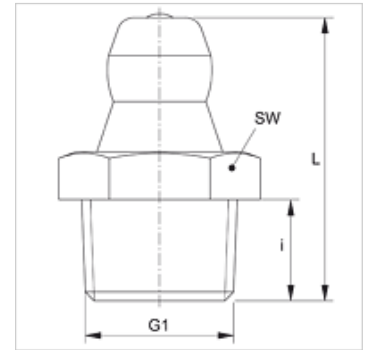

## Karakteristike

Priključak 1	BSP vanjski navoj, konusni
Oblik brtve 1	brtvljenje navoja
Priključak 2	Mazalica
Izvedba	Konusna mazalica
Dodatak kod izvedbe	s plastičnom kuglom
Oblik izrade	ravno
Norma	DIN 71412
Dodatno obilježje	Mazalica promjera glave 6,5 mm
Materijal	Čelik
Površinska zaštita	galvanski premaz

## Artikli

Naziv	G1	i (mm)	L (mm)	SW (mm)
SNK KK R1/4	R 1/4" K	6,5	17,5	14