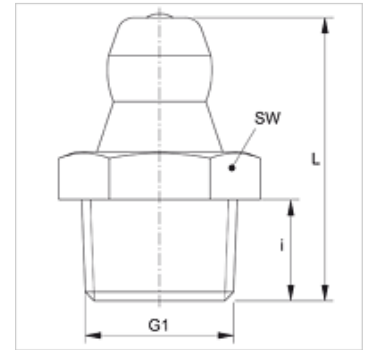

## Karakteristike

**Priključak 1** metrički vanjski navoj, konusni

**Oblik brtve 1** brtvljenje navoja

**Priključak 2** Mazalica

**Izvedba** Konusna mazalica

**Oblik izrade** ravno

**Norma** DIN 71412

**Dodatno obilježje** Mazalica promjera glave 6,5 mm