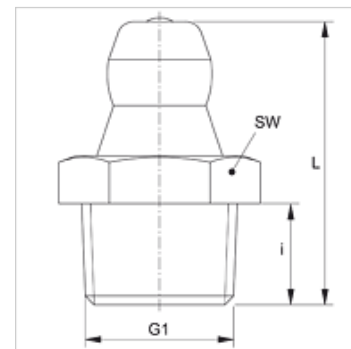

Karakteristike

Priključak 1 metrički vanjski navoj, konusni

Oblik brtve 1 brtvljenje navoja

Priključak 2 Mazalica

Izvedba Konusna mazalica

Oblik izrade ravno

Norma DIN 71412

Dodatno obilježje Mazalica promjera glave 6,5 mm

Materijal Mjed

Artikli

Naziv	G1	i (mm)	L (mm)	SW (mm)
SNK M08-1.00 MG	M 8 x 1 K	5,5	15,0	9
SNK M08-1.25 MG	M 8 x 1,25 K	5,5	15,0	9
SNK M10-1.00 MG	M 10 x 1 K	5,5	15,0	11
SNK M12-1.50 MG	M 12 x 1,5 K	6,5	17,5	14