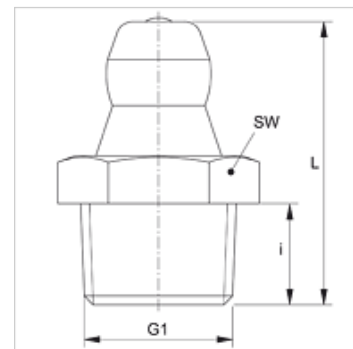

Karakteristike

Priključak 1	metrički vanjski navoj, konusni
Oblik brtve 1	brtvljenje navoja
Priključak 2	Mazalica
Izvedba	Konusna mazalica
Oblik izrade	ravno
Norma	DIN 71412
Dodatno obilježje	Mazalica promjera glave 6,5 mm
Materijal	Mjed

Artikli

Naziv	G1	i (mm)	L (mm)	SW (mm)
SNK M08-1.00 MG	M 8 x 1 K	5,5	15,0	9
SNK M08-1.25 MG	M 8 x 1,25 K	5,5	15,0	9
SNK M10-1.00 MG	M 10 x 1 K	5,5	15,0	11
SNK M12-1.50 MG	M 12 x 1,5 K	6,5	17,5	14

Varijante proizvoda