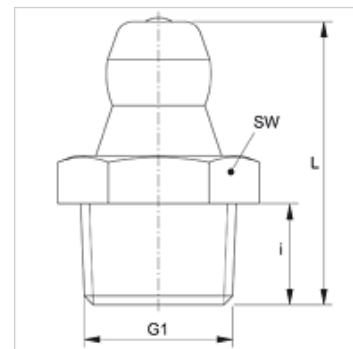

## Karakteristike

Priključak 1	metrički vanjski navoj, konusni
Oblik brtve 1	brtvljenje navoja
Priključak 2	Mazalica
Izvedba	Konusna mazalica
Oblik izrade	ravno
Norma	DIN 71412
Dodatno obilježje	Mazalica promjera glave 6,5 mm
Materijal	Mjed

## Artikli

Naziv	G1	i (mm)	L (mm)	SW (mm)
SNK M08-1.00 MG	M 8 x 1 K	5,5	15,0	9
SNK M08-1.25 MG	M 8 x 1,25 K	5,5	15,0	9
SNK M10-1.00 MG	M 10 x 1 K	5,5	15,0	11
SNK M12-1.50 MG	M 12 x 1,5 K	6,5	17,5	14