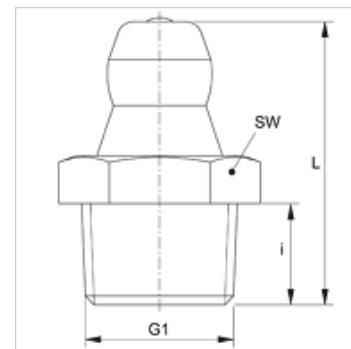

## Karakteristike

**Priključak 1** metrički vanjski navoj, konusni

**Oblik brtve 1** brtvljenje navoja

**Priključak 2** Mazalica

**Izvedba** Konusna mazalica

**Oblik izrade** ravno

**Norma** DIN 71412

**Dodatno obilježje** Mazalica promjera glave 6,5 mm

## Artikli

Naziv	G1	i (mm)	L (mm)	SW (mm)
SNK M08-1.00 MG	M 8 x 1 K	5,5	15,0	9
SNK M08-1.25 MG	M 8 x 1,25 K	5,5	15,0	9
SNK M10-1.00 MG	M 10 x 1 K	5,5	15,0	11
SNK M12-1.50 MG	M 12 x 1,5 K	6,5	17,5	14