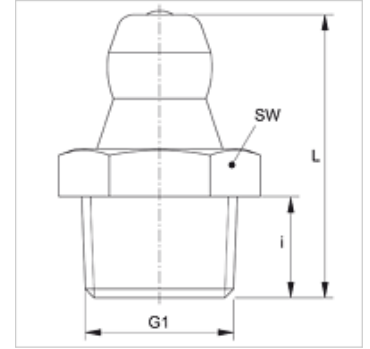

SNK M V2

Konusna mazalica

Karakteristike

Priključak 1	metrički vanjski navoj, konusni
Oblik brtve 1	brtvljenje navoja
Priključak 2	Mazalica
Izvedba	Konusna mazalica
Oblik izrade	ravno
Norma	DIN 71412
Dodatno obilježje	Mazalica promjera glave 6,5 mm
Materijal	stainless steel 1.4305

Artikli

Naziv	G1	i (mm)	L (mm)	SW (mm)
SNK M08-1.25 V2	M 8 x 1,25 K	5,5	15,0	9
SNK M10-1.00 V2	M 10 x 1 K	5,5	15,0	11
SNK M10-1.50 V2	M 10 x 1,5 K	5,5	15,0	11

Varijante proizvoda

SNK M
SNK M MG