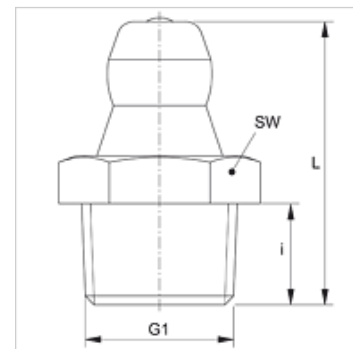

SNK M V2

Konusna mazalica

Karakteristike

Priključak 1	metrički vanjski navoj, konusni
Oblik brtve 1	brtvljenje navoja
Priključak 2	Mazalica
Izvedba	Konusna mazalica
Oblik izrade	ravno
Norma	DIN 71412
Dodatno obilježje	Mazalica promjera glave 6,5 mm
Materijal	stainless steel 1.4305

Artikli

Naziv	G1	i (mm)	L (mm)	SW (mm)
SNK M08-1.25 V2	M 8 x 1,25 K	5,5	15,0	9
SNK M10-1.00 V2	M 10 x 1 K	5,5	15,0	11
SNK M10-1.50 V2	M 10 x 1,5 K	5,5	15,0	11

Varijante proizvoda

SNK M
SNK M MG