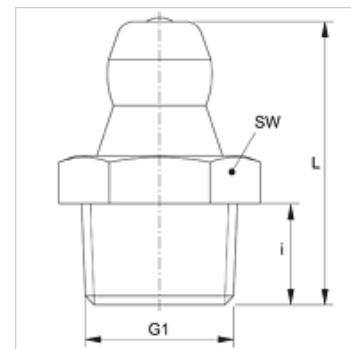

SNK M V2

Konusna mazalica

Karakteristike

Priključak 1	metrički vanjski navoj, konusni
Oblik brtve 1	brtvljenje navoja
Priključak 2	Mazalica
Izvedba	Konusna mazalica
Oblik izrade	ravno
Norma	DIN 71412
Dodatno obilježje	Mazalica promjera glave 6,5 mm
Materijal	stainless steel 1.4305

Artikli

Naziv	G1	i (mm)	L (mm)	SW (mm)
SNK M08-1.25 V2	M 8 x 1,25 K	5,5	15,0	9
SNK M10-1.00 V2	M 10 x 1 K	5,5	15,0	11
SNK M10-1.50 V2	M 10 x 1,5 K	5,5	15,0	11

Varijante proizvoda

SNK M

SNK M MG