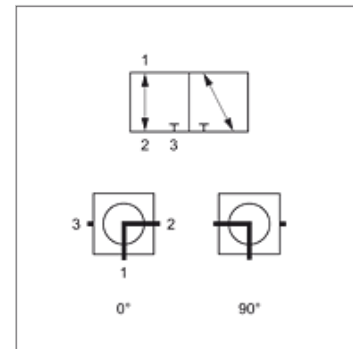

# 3 BKHL LK VZ / 3 BKHS LK VZ

3-smjerni ventil u blok izvedbi

**HANSA FLEX**

## Karakteristike

vodoravno Priključak 1 - 3	metrički vanjski navoji, cilindrični
Oblik brtve 1 - 3	24° unutarnji konus
Oblik izrade	kompaktna izvedba
Provrt	L oblik
Uklopni put	0°; 90°
Temperatura min.	-10 °C
Temperatura max.	80 °C
Materijal	Kućište, kugla i uklopna osovina od čelika Kuglasta brtva od POM O prsten od NBR
Površinska zaštita	galvanski premaz

## Artikli

Naziv	DN*	Seriya	za vanjski Ø cijevi (mm)	Navoj priključka	Pokrov	LW (mm)	Radni tlak bari	SW (mm)	SF*
3 BKHL 04 LK VZ	4	L	6	M 12x1,5	negativno (otvoreno)	5,0	PN 400	9	1,5
3 BKHL 06 LK VZ	6	L	8	M 14x1,5	negativno (otvoreno)	6,0	PN 400	9	1,5
3 BKHL 08 LK VZ	8	L	10	M 16x1,5	negativno (otvoreno)	7,0	PN 400	9	1,5
3 BKHL 10 LK VZ	10	L	12	M 18x1,5	negativno (otvoreno)	9,0	PN 400	9	1,5
3 BKHL 13 LK VZ	12	L	15	M 22x1,5	negativno (otvoreno)	11,5	PN 350	9	1,5
3 BKHL 16 LK VZ	16	L	18	M 26x1,5	negativno (otvoreno)	14,0	PN 350	12	1,5
3 BKHL 20 LK VZ	19	L	22	M 30x2	negativno (otvoreno)	18,0	PN 350	14	1,5
3 BKHL 25 LK VZ	25	L	28	M 36x2	negativno (otvoreno)	22,0	PN 350	14	1,5
3 BKHS 04 LK VZ	4	S	8	M 16x1,5	negativno (otvoreno)	5,0	PN 400	9	1,5
3 BKHS 06 LK VZ	6	S	10	M 18x1,5	negativno (otvoreno)	6,0	PN 400	9	1,5
3 BKHS 08 LK VZ	8	S	12	M 20x1,5	negativno (otvoreno)	7,0	PN 400	9	1,5
3 BKHS 10 LK VZ	10	S	14	M 22x1,5	negativno (otvoreno)	9,0	PN 400	9	1,5
3 BKHS 13 LK VZ	12	S	16	M 24x1,5	negativno (otvoreno)	11,5	PN 350	9	1,5
3 BKHS 16 LK VZ	16	S	20	M 30x2	negativno (otvoreno)	14,0	PN 350	12	1,5

DN = nazivni promjer, nazivna širina – Serija: LL = veoma lagan L = lagan S = težak – LW = svjetla širina – PN = nazivni tlak PB = maks. radni tlak – SW = širina ključa – SF = sigurnosni faktor