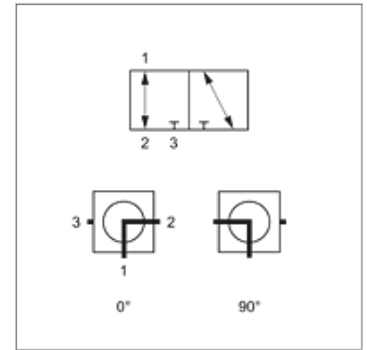

# 3 BKR LK

3-smjerni ventil u blok izvedbi

**HANSA FLEX**

## Karakteristike

|                            |  |
|----------------------------|--|
| vodoravno Priključak 1 - 3 | BSP unutarnji navoj, cilindrični   |
| Oblik brtve 1 - 3          | za uvrtno slavine s profilima A, B i po potrebi profil E.                              |
| Oblik izrade               | kompaktna izvedba  |
| Provrt                     | L oblik  |
| Uklopni put                | 0°; 90°  |
| Temperatura min.           | -10 °C   |
| Temperatura max.           | 80 °C  |
| Materijal                  | Kućište, kugla i uklopna osovina od čelika<br>Kuglasta brtva od POM<br>O prsten od NBR |
| Površinska zaštita         | brunirana  |

DN = nazivni promjer, nazivna širina – LW = svjetla širina – PN = nazivni tlak PB = maks. radni tlak – SW = širina ključa – SF = sigurnosni faktor