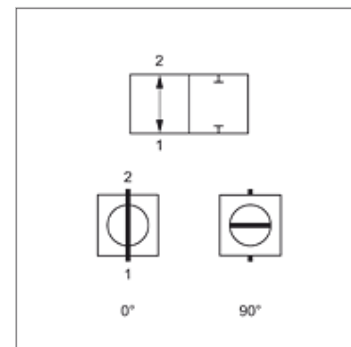

### Karakteristike

|                           |  |
|---------------------------|--|
| <b>Priključak 1 + 2</b>   | BSP unutarnji navoj, cilindrični   |
| <b>Oblik brtve 1 + 2</b>  | za uvrtnne slavine s profilima A, B i po potrebi profil E                                    |
| <b>Uklopni put</b>        | 0°; 90°  |
| <b>Temperatura min.</b>   | -10 °C   |
| <b>Temperatura max.</b>   | 80 °C  |
| <b>Materijal</b>          | Kućište, kugla i uklopna osovina od čelika<br>Kuglasta brtva od poliamida<br>O prsten od NBR |
| <b>Površinska zaštita</b> | brunirana  |

### Artikli

| Naziv         | DN* | Navoj priključka | LW<br>(mm) | Radni tlak bari | SW<br>(mm) | SF* |
|---------------|-----|------------------|------------|-----------------|------------|-----|
| <b>BKR 04</b> | 4   | G 1/8" - 28      | 5          | PN 500          | 9          | 1,5 |
| <b>BKR 06</b> | 6   | G 1/4" -19       | 6          | PN 500          | 9          | 1,5 |
| <b>BKR 10</b> | 10  | G 3/8" -19       | 10         | PN 500          | 9          | 1,5 |
| <b>BKR 13</b> | 12  | G 1/2" -14       | 13         | PN 500          | 9          | 1,5 |
| <b>BKR 20</b> | 19  | G 3/4" -14       | 20         | PN 400          | 14         | 1,5 |
| <b>BKR 25</b> | 25  | G 1" -11         | 24         | PN 350          | 14         | 1,5 |
| <b>BKR 32</b> | 31  | G 1.1/4" -11     | 24         | PN 350          | 14         | 1,5 |
| <b>BKR 40</b> | 38  | G 1.1/2" -11     | 24         | PN 350          | 14         | 1,5 |

DN = nazivni promjer, nazivna širina – LW = svjetla širina – PN = nazivni tlak – PB = maks. radni tlak – SW = širina ključa – SF = sigurnosni faktor