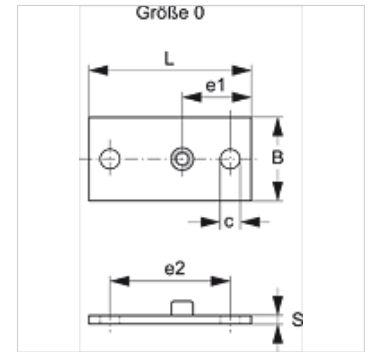

# SRS 0 SP L V4

Ploča za navarivanje i pričvršćivanje vijcima, duga

**HANSA FLEX**

## Karakteristike

**Izvedba** za obujmice jednostrukih cijevi

**Serijska** lagana

**Norma** DIN 3015-1

**Materijal** Oplemenjeni čelik 1.4571

## Artikli

Naziv	Veličina obujmice	B (mm)	c (mm)	e1 (mm)	e2 (mm)	G	L (mm)	S (mm)
SRS SP L 1 V4	0	30	7	24,5	44	M 6	58	3

## Varijante proizvoda

**SRS 0 SP L** Ploča za navarivanje i pričvršćivanje vijcima, duga, fosfatirana

**SRS 0 SP L VZ** Ploča za navarivanje i pričvršćivanje vijcima, duga, galvanski premaz