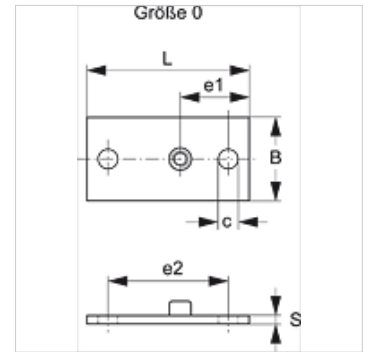

# SRS 0 SP L V4

Ploča za navarivanje i pričvršćivanje vijcima, duga

**HANSA FLEX**

## Karakteristike

**Izvedba** za obujmice jednostrukih cijevi

**Serijska** lagana

**Norma** DIN 3015-1

**Materijal** Oplemenjeni čelik 1.4571

## Artikli

Naziv	Veličina obujmice	B (mm)	c (mm)	e1 (mm)	e2 (mm)	G	L (mm)	S (mm)
SRS SP L 1 V4	0	30	7	24,5	44	M 6	58	3

## Varijante proizvoda

**SRS 0 SP L** Ploča za navarivanje i pričvršćivanje vijcima, duga, fosfatirana

**SRS 0 SP L VZ** Ploča za navarivanje i pričvršćivanje vijcima, duga, galvanski premaz