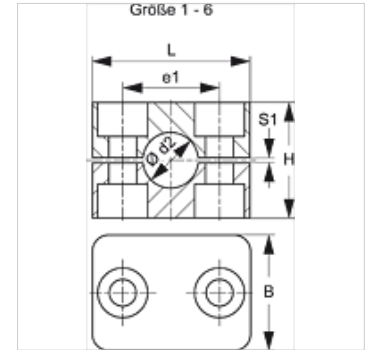

# SRS 1-6 AL

Obujmica cijevi, lagana serija

**HANSA FLEX**

## Karakteristike

Izvedba	Jednostruka cijevna obujmica
Dodatak kod izvedbe	Unutrašnja strana obujmice s rebrima
Serijska	lagana
Norma	DIN 3015-1
Temperatura min.	-40 °C
Temperatura max.	300 °C
Materijal	aluminij

## Opis

Rebra u unutrašnjoj površini obujmice prigušuju udarce i vibracije i preuzimaju aksijalne sile u cijevi. Procjep između polovica uzrokuje prednaprežanje cijevi.

## Artikli

Naziv	Vanjski Ø cijevi d2 (mm)	Vanjski Ø cijevi d2	Veličina obujmice	e1 (mm)	H (mm)	L (mm)	S1 (mm)
SRS 0106 AL	6,0	-	1	20	27	34	0,6
SRS 0106.4 AL	6,4	1/4"	1	20	27	34	0,6
SRS 0108 AL	8,0	5/16"	1	20	27	34	0,6
SRS 0109.5 AL	9,5	3/8"	1	20	27	34	0,6
SRS 0110 AL	10,0	-	1	20	27	34	0,6
SRS 0110.2 AL	10,2	1/8"	1	20	27	34	0,6
SRS 0112 AL	12,0	-	1	20	27	34	0,6
SRS 0212.7 AL	12,7	1/2"	2	26	33	40	0,8
SRS 0213.5 AL	13,5	-	2	26	33	40	0,8
SRS 0214 AL	14,0	-	2	26	33	40	0,8
SRS 0215 AL	15,0	-	2	26	33	40	0,8
SRS 0216 AL	16,0	5/8"	2	26	33	40	0,8
SRS 0217.2 AL	17,2	-	2	26	33	40	0,8
SRS 0218 AL	18,0	-	2	26	33	40	0,8
SRS 0319 AL	19,0	3/4"	3	33	35	48	1,0
SRS 0320 AL	20,0	-	3	33	35	48	1,0
SRS 0321.3 AL	21,3	-	3	33	35	48	1,0
SRS 0322 AL	22,0	-	3	33	35	48	1,0
SRS 0323 AL	23,0	-	3	33	35	48	1,0
SRS 0325 AL	25,0	1"	3	33	35	48	1,0
SRS 0426.9 AL	26,9	-	4	40	42	57	1,2
SRS 0428 AL	28,0	-	4	40	42	57	1,2
SRS 0430 AL	30,0	-	4	40	42	57	1,2
SRS 0532 AL	32,0	1.1/4"	5	52	58	70	1,2
SRS 0533.7 AL	33,7	-	5	52	58	70	1,2
SRS 0535 AL	35,0	-	5	52	58	70	1,2
SRS 0538 AL	38,0	1.1/2"	5	52	58	70	1,2
SRS 0540 AL	40,0	-	5	52	58	70	1,2
SRS 0542.4 AL	42,4	-	5	52	58	70	1,2
SRS 0542 AL	42,0	-	5	52	58	70	1,2
SRS 0644.5 AL	44,5	1.3/4"	6	66	66	86	1,2
SRS 0645 AL	45,0	-	6	66	66	86	1,2
SRS 0648 AL	48,0	-	6	66	66	86	1,2
SRS 0650 AL	50,0	-	6	66	66	86	1,2
SRS 0652 AL	52,0	-	6	66	66	86	1,2
SRS 0655 AL	55,0	-	6	66	66	86	1,2
SRS 0657 AL	57,0	2.1/4"	6	66	66	86	1,2