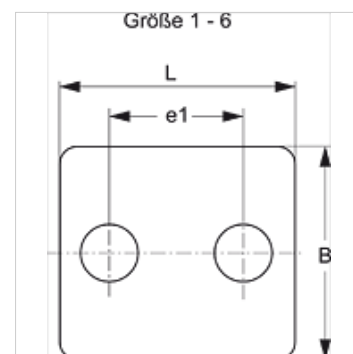

SRS 1-6 DP

Pokrovna ploča za obujmice jednostrukih cijevi

HANSA FLEX

Karakteristike

Izvedba za obujmice jednostrukih cijevi

Serijska lagana

Norma DIN 3015-1

Materijal Čelik

Površinska zaštita galvanski premaz

Artikli

Naziv	Veličina obujmice	B (mm)	e1 (mm)	L (mm)
SRS DP 1 A	1	30	20	34
SRS DP 2	2	30	26	40
SRS DP 3	3	30	33	48
SRS DP 4	4	30	40	57
SRS DP 5	5	30	52	70
SRS DP 6	6	30	66	86

Varijante proizvoda

SRS 1-6 DP V4 Pokrovna ploča za obujmice jednostrukih cijevi, Oplemenjeni čelik 1.4571

je dodatni element uz sljedeće proizvode

A 1-6 Sastavljanje grupe A 1-6