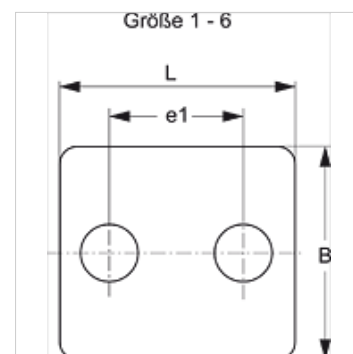

# SRS 1-6 DP V4

Pokrovna ploča za objumice jednostrukih cijevi

**HANSA FLEX**

## Karakteristike

**Izvedba** za objumice jednostrukih cijevi

**Serijska** lagana

**Norma** DIN 3015-1

**Materijal** Oplemenjeni čelik 1.4571

## Artikli

Naziv	Veličina objumice	B (mm)	e1 (mm)	L (mm)
SRS DP 1 A V4	1	30,0	20,0	34,0
SRS DP 2 V4	2	30,0	26,0	40,0
SRS DP 3 V4	3	30,0	33,0	48,0
SRS DP 4 V4	4	30,0	40,0	57,0
SRS DP 5 V4	5	30,0	52,0	70,0
SRS DP 6 V4	6	30,0	66,0	86,0

## Varijante proizvoda

SRS 1-6 DP Pokrovna ploča za objumice jednostrukih cijevi, Čelik