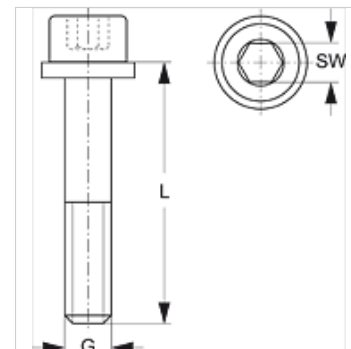

# SRS 1-6 IS V4

Imbus vijak, objumica jednostrukih cijevi

**HANSA FLEX**

## Karakteristike

**Izvedba** za objumice jednostrukih cijevi

**Serijska** lagana

**Norma** DIN 912 (ISO 4762)

**Opseg isporuke** s podložnom pločicom

**Materijal** Oplemenjeni čelik 1.4571

## Artikli

Naziv	Veličina objumice	G	L (mm)	SW (mm)
SRS IS 1 V4	0 - 1	M 6	20	5
SRS IS 2 V4	2	M 6	25	5
SRS IS 3 V4	3	M 6	30	5
SRS IS 4 V4	4	M 6	35	5
SRS IS 5 V4	5	M 6	50	5
SRS IS 6 V4	6	M 6	60	5