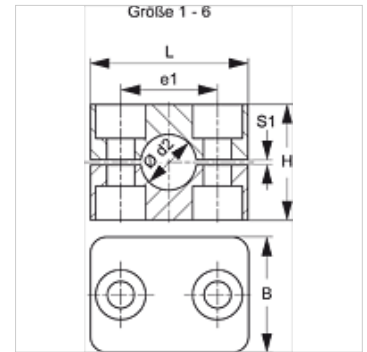

# SRS 1-6 PA

Obujmica cijevi, lagana serija

**HANSA FLEX**

## Karakteristike

Dodatak kod izvedbe	Unutrašnja strana obujmice s rebrima
Serija	lagana
Norma	DIN 3015-1
Temperatura min.	-40 °C
Temperatura max.	120 °C
Materijal	Poliamid 6

## Napomena

Za držač crijeva i kabela preporučuje se uporaba obujmica s glatkom unutrašnjom površinom. Montaža će zatim uslijediti bez prednaprezanja čim se smanjuje visina bloka H za mjeru proreza S1.

## Artikli

Naziv	Vanjski Ø cijevi d2 (mm)	Vanjski Ø cijevi d2	Veličina obujmice	e1 (mm)	H (mm)	L (mm)	S1 (mm)
SRS 106 A PA	6,0	-	1	20	27	34	0,6
SRS 106.4 A PA	6,4	1/4"	1	20	27	34	0,6
SRS 108 A PA	8,0	5/16"	1	20	27	34	0,6
SRS 109.5 A PA	9,5	3/8"	1	20	27	34	0,6
SRS 110 A PA	10,0	-	1	20	27	34	0,6
SRS 112 A PA	12,0	-	1	20	27	34	0,6
SRS 0212.7 PA	12,7	1/2"	2	26	33	40	0,8
SRS 0213.5 PA	13,5	-	2	26	33	40	0,8
SRS 0214 PA	14,0	-	2	26	33	40	0,8
SRS 0215 PA	15,0	-	2	26	33	40	0,8
SRS 0216 PA	16,0	5/8"	2	26	33	40	0,8
SRS 0217.2 PA	17,2	-	2	26	33	40	0,8
SRS 0218 PA	18,0	-	2	26	33	40	0,8
SRS 0319 PA	19,0	3/4"	3	33	35	48	1,0
SRS 0320 PA	20,0	-	3	33	35	48	1,0
SRS 0321.3 PA	21,3	-	3	33	35	48	1,0
SRS 0322 PA	22,0	-	3	33	35	48	1,0
SRS 0325 PA	25,0	1"	3	33	35	48	1,0
SRS 0426.9 PA	26,9	-	4	40	42	57	1,2
SRS 0428 PA	28,0	-	4	40	42	57	1,2
SRS 0430 PA	30,0	-	4	40	42	57	1,2
SRS 0532 PA	32,0	1.1/4"	5	52	58	70	1,2
SRS 0533.7 PA	33,7	-	5	52	58	70	1,2
SRS 0535 PA	35,0	-	5	52	58	70	1,2
SRS 0538 PA	38,0	1.1/2"	5	52	58	70	1,2
SRS 0540 PA	40,0	-	5	52	58	70	1,2
SRS 0542 PA	42,0	-	5	52	58	70	1,2
SRS 0644.5 PA	44,5	1.3/4"	6	66	66	86	1,2
SRS 0645 PA	45,0	-	6	66	66	86	1,2
SRS 0648 PA	48,0	-	6	66	66	86	1,2
SRS 0650 PA	50,0	-	6	66	66	86	1,2
SRS 0650.8 PA	50,8	2"	6	66	66	86	1,2
SRS 0652 PA	52,0	-	6	66	66	86	1,2
SRS 0655 PA	55,0	-	6	66	66	86	1,2
SRS 0657 PA	57,0	2.1/4"	6	66	66	86	1,2