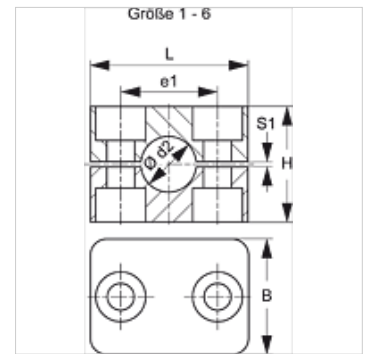

# SRS 1-6 PA G

Obujmica cijevi, lagana serija

**HANSA FLEX**

## Karakteristike

Dodatak kod izvedbe	Unutrašnja strana obujmice, glatka
Seriya	lagana
Norma	DIN 3015-1
Materijal	Poliamid 6

## Napomena

Za držač crijeva i kabela preporučuje se uporaba obujmica s glatkom unutrašnjom površinom. Montaža će zatim uslijediti bez prednaprezanja čim se smanjuje visina bloka H za mjeru proreza S1.

## Artikli

Naziv	Vanjski Ø cijevi d2 (mm)	Vanjski Ø cijevi d2	Veličina obujmice	e1 (mm)	H (mm)	L (mm)	S1 (mm)
SRS 106 A PA G	6,0	-	1	20	27	34	0,6
SRS 106.4 A PA G	6,4	1/4"	1	20	27	34	0,6
SRS 108 A PA G	8,0	5/16"	1	20	27	34	0,6
SRS 109.5 A PA G	9,5	3/8"	1	20	27	34	0,6
SRS 110 A PA G	10,0	-	1	20	27	34	0,6
SRS 112 A PA G	12,0	-	1	20	27	34	0,6
SRS 0212.7 PA G	12,7	1/2"	2	26	33	40	0,8
SRS 0213.5 PA G	13,5	-	2	26	33	40	0,8
SRS 0214 PA G	14,0	-	2	26	33	40	0,8
SRS 0215 PA G	15,0	-	2	26	33	40	0,8
SRS 0216 PA G	16,0	5/8"	2	26	33	40	0,8
SRS 0217.2 PA G	17,2	-	2	26	33	40	0,8
SRS 0218 PA G	18,0	-	2	26	33	40	0,8
SRS 0319 PA G	19,0	3/4"	3	33	35	48	1,0
SRS 0320 PA G	20,0	-	3	33	35	48	1,0
SRS 0321.3 PA G	21,3	-	3	33	35	48	1,0
SRS 0322 PA G	22,0	-	3	33	35	48	1,0
SRS 0325 PA G	25,0	1"	3	33	35	48	1,0
SRS 0426.9 PA G	26,9	-	4	40	42	57	1,2
SRS 0428 PA G	28,0	-	4	40	42	57	1,2
SRS 0430 PA G	30,0	-	4	40	42	57	1,2
SRS 0532 PA G	32,0	1.1/4"	5	52	58	70	1,2
SRS 0533.7 PA G	33,7	-	5	52	58	70	1,2
SRS 0535 PA G	35,0	-	5	52	58	70	1,2
SRS 0538 PA G	38,0	1.1/2"	5	52	58	70	1,2
SRS 0540 PA G	40,0	-	5	52	58	70	1,2
SRS 0542 PA G	42,0	-	5	52	58	70	1,2
SRS 0644.5 PA G	44,5	1.3/4"	6	66	66	86	1,2
SRS 0645 PA G	45,0	-	6	66	66	86	1,2
SRS 0648 PA G	48,0	-	6	66	66	86	1,2
SRS 0650 PA G	50,0	-	6	66	66	86	1,2
SRS 0650.8 PA G	50,8	2"	6	66	66	86	1,2
SRS 0652 PA G	52,0	-	6	66	66	86	1,2
SRS 0655 PA G	55,0	-	6	66	66	86	1,2
SRS 0657 PA G	57,0	2.1/4"	6	66	66	86	1,2