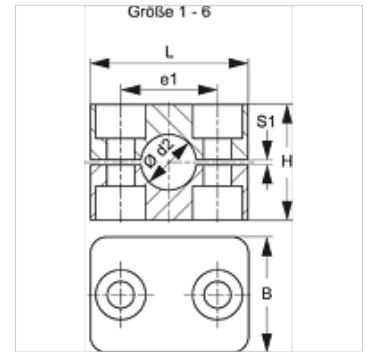

# SRS 1-6 PA G

Obujmica cijevi, lagana serija

**HANSA FLEX**

## Karakteristike

Dodatak kod izvedbe	Unutrašnja strana obujmice, glatka
Seriya	lagana
Norma	DIN 3015-1
Materijal	Poliamid 6

## Napomena

Za držač crijeva i kabela preporučuje se uporaba obujmica s glatkom unutrašnjom površinom. Montaža će zatim uslijediti bez prednaprezanja čim se smanjuje visina bloka H za mjeru proreza S1.

## Artikli

Naziv	Vanjski Ø cijevi d2 (mm)	Vanjski Ø cijevi d2	Veličina obujmice	e1 (mm)	H (mm)	L (mm)	S1 (mm)
SRS 106 A PA G	6,0	-	1	20	27	34	0,6
SRS 106.4 A PA G	6,4	1/4"	1	20	27	34	0,6
SRS 108 A PA G	8,0	5/16"	1	20	27	34	0,6
SRS 109.5 A PA G	9,5	3/8"	1	20	27	34	0,6
SRS 110 A PA G	10,0	-	1	20	27	34	0,6
SRS 112 A PA G	12,0	-	1	20	27	34	0,6
SRS 0212.7 PA G	12,7	1/2"	2	26	33	40	0,8
SRS 0213.5 PA G	13,5	-	2	26	33	40	0,8
SRS 0214 PA G	14,0	-	2	26	33	40	0,8
SRS 0215 PA G	15,0	-	2	26	33	40	0,8
SRS 0216 PA G	16,0	5/8"	2	26	33	40	0,8
SRS 0217.2 PA G	17,2	-	2	26	33	40	0,8
SRS 0218 PA G	18,0	-	2	26	33	40	0,8
SRS 0319 PA G	19,0	3/4"	3	33	35	48	1,0
SRS 0320 PA G	20,0	-	3	33	35	48	1,0
SRS 0321.3 PA G	21,3	-	3	33	35	48	1,0
SRS 0322 PA G	22,0	-	3	33	35	48	1,0
SRS 0325 PA G	25,0	1"	3	33	35	48	1,0
SRS 0426.9 PA G	26,9	-	4	40	42	57	1,2
SRS 0428 PA G	28,0	-	4	40	42	57	1,2
SRS 0430 PA G	30,0	-	4	40	42	57	1,2
SRS 0532 PA G	32,0	1.1/4"	5	52	58	70	1,2
SRS 0533.7 PA G	33,7	-	5	52	58	70	1,2
SRS 0535 PA G	35,0	-	5	52	58	70	1,2
SRS 0538 PA G	38,0	1.1/2"	5	52	58	70	1,2
SRS 0540 PA G	40,0	-	5	52	58	70	1,2
SRS 0542 PA G	42,0	-	5	52	58	70	1,2
SRS 0644.5 PA G	44,5	1.3/4"	6	66	66	86	1,2
SRS 0645 PA G	45,0	-	6	66	66	86	1,2
SRS 0648 PA G	48,0	-	6	66	66	86	1,2
SRS 0650 PA G	50,0	-	6	66	66	86	1,2
SRS 0650.8 PA G	50,8	2"	6	66	66	86	1,2
SRS 0652 PA G	52,0	-	6	66	66	86	1,2
SRS 0655 PA G	55,0	-	6	66	66	86	1,2
SRS 0657 PA G	57,0	2.1/4"	6	66	66	86	1,2