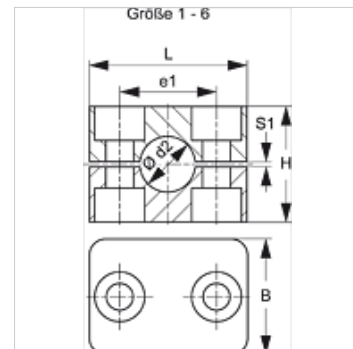

# SRS 1-6 VG

Obujmica cijevi, lagana serija

**HANSA FLEX**

## Karakteristike

Izvedba	Jednostruka cijevna obujmica
Dodatak kod izvedbe	Unutrašnja strana obujmice, glatka
Serijska	lagana
Norma	DIN 3015-1
Temperatura min.	-50 °C
Temperatura max.	120 °C
Materijal	Puna guma Shore 64°/73°

## Opis

Rebra u unutrašnjoj površini obujmice prigušuju udarce i vibracije i preuzimaju aksijalne sile u cijevi. Procjep između polovica uzrokuje prednaprezanje cijevi.

## Artikli

Naziv	Vanjski Ø cijevi d2 (mm)	Vanjski Ø cijevi d2	Veličina obujmice	e1 (mm)	H (mm)	L (mm)	S1 (mm)
SRS 0106.4 VG	6,4	1/4"	1	20	27	34	0,6
SRS 0106 VG	6,0	-	1	20	27	34	0,6
SRS 0108 VG	8,0	5/16"	1	20	27	34	0,6
SRS 0109.5 VG	9,5	3/8"	1	20	27	34	0,6
SRS 0110 VG	10,0	-	1	20	27	34	0,6
SRS 0112 VG	12,0	-	1	20	27	24	0,6
SRS 0212.7 VG	12,7	1/2"	2	26	33	40	0,8
SRS 0213.5 VG	13,5	-	2	26	33	40	0,8
SRS 0214 VG	14,0	-	2	26	33	40	0,8
SRS 0215 VG	15,0	-	2	26	33	40	0,8
SRS 0216 VG	16,0	5/8"	2	26	33	40	0,8
SRS 0217.2 VG	17,2	-	2	26	33	40	0,8
SRS 0218 VG	18,0	-	2	26	33	40	0,8
SRS 0319 VG	19,0	3/4"	3	33	35	48	1,0
SRS 0320 VG	20,0	-	3	33	35	48	1,0
SRS 0321.3 VG	21,3	-	3	33	35	48	1,0
SRS 0322 VG	22,0	-	3	33	35	48	1,0
SRS 0323 VG	23,0	-	3	33	35	48	1,0
SRS 0325 VG	25,0	1"	3	33	35	48	1,0
SRS 0426.9 VG	26,9	-	4	40	42	57	1,2
SRS 0428 VG	28,0	-	4	40	42	57	1,2
SRS 0430 VG	30,0	-	4	40	42	57	1,2
SRS 0532 VG	32,0	1.1/4"	5	52	58	70	1,2
SRS 0533.7 VG	33,7	-	5	52	58	70	1,2
SRS 0535 VG	35,0	-	5	52	58	70	1,2
SRS 0538 VG	38,0	1.1/2"	5	52	58	70	1,2
SRS 0540 VG	40,0	-	5	52	58	70	1,2
SRS 0542 VG	42,0	-	5	52	58	70	1,2
SRS 0644.5 VG	44,5	1.3/4"	6	66	66	86	1,2
SRS 0645 VG	45,0	-	6	66	66	86	1,2
SRS 0648 VG	48,0	-	6	66	66	86	1,2
SRS 0650.8 VG	50,8	2"	6	66	66	86	1,2
SRS 0650 VG	50,0	-	6	66	66	86	1,2
SRS 0652 VG	52,0	-	6	66	66	86	1,2
SRS 0655 VG	55,0	-	6	66	66	86	1,2
SRS 0657 VG	57,0	2.1/4"	6	66	66	86	1,2