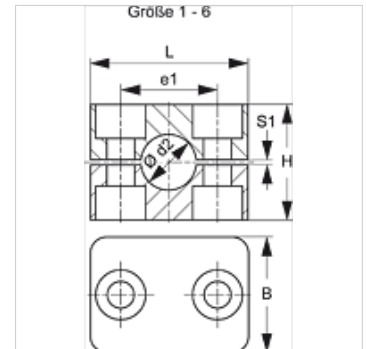

# SRS 1-6 VG

Obujmica cijevi, lagana serija

**HANSA FLEX**

## Karakteristike

Izvedba	Jednostruka cijevna obujmica
Dodatak kod izvedbe	Unutrašnja strana obujmice, glatka
Serijska	lagana
Norma	DIN 3015-1
Temperatura min.	-50 °C
Temperatura max.	120 °C
Materijal	Puna guma Shore 64°/73°

## Opis

Rebra u unutrašnjoj površini obujmice prigušuju udarce i vibracije i preuzimaju aksijalne sile u cijevi. Procjep između polovica uzrokuje prednaprezanje cijevi.

## Artikli

Naziv	Vanjski Ø cijevi d2 (mm)	Vanjski Ø cijevi d2	Veličina obujmice	e1 (mm)	H (mm)	L (mm)	S1 (mm)
SRS 0106.4 VG	6,4	1/4"	1	20	27	34	0,6
SRS 0106 VG	6,0	-	1	20	27	34	0,6
SRS 0108 VG	8,0	5/16"	1	20	27	34	0,6
SRS 0109.5 VG	9,5	3/8"	1	20	27	34	0,6
SRS 0110 VG	10,0	-	1	20	27	34	0,6
SRS 0112 VG	12,0	-	1	20	27	24	0,6
SRS 0212.7 VG	12,7	1/2"	2	26	33	40	0,8
SRS 0213.5 VG	13,5	-	2	26	33	40	0,8
SRS 0214 VG	14,0	-	2	26	33	40	0,8
SRS 0215 VG	15,0	-	2	26	33	40	0,8
SRS 0216 VG	16,0	5/8"	2	26	33	40	0,8
SRS 0217.2 VG	17,2	-	2	26	33	40	0,8
SRS 0218 VG	18,0	-	2	26	33	40	0,8
SRS 0319 VG	19,0	3/4"	3	33	35	48	1,0
SRS 0320 VG	20,0	-	3	33	35	48	1,0
SRS 0321.3 VG	21,3	-	3	33	35	48	1,0
SRS 0322 VG	22,0	-	3	33	35	48	1,0
SRS 0323 VG	23,0	-	3	33	35	48	1,0
SRS 0325 VG	25,0	1"	3	33	35	48	1,0
SRS 0426.9 VG	26,9	-	4	40	42	57	1,2
SRS 0428 VG	28,0	-	4	40	42	57	1,2
SRS 0430 VG	30,0	-	4	40	42	57	1,2
SRS 0532 VG	32,0	1.1/4"	5	52	58	70	1,2
SRS 0533.7 VG	33,7	-	5	52	58	70	1,2
SRS 0535 VG	35,0	-	5	52	58	70	1,2
SRS 0538 VG	38,0	1.1/2"	5	52	58	70	1,2
SRS 0540 VG	40,0	-	5	52	58	70	1,2
SRS 0542 VG	42,0	-	5	52	58	70	1,2
SRS 0644.5 VG	44,5	1.3/4"	6	66	66	86	1,2
SRS 0645 VG	45,0	-	6	66	66	86	1,2
SRS 0648 VG	48,0	-	6	66	66	86	1,2
SRS 0650.8 VG	50,8	2"	6	66	66	86	1,2
SRS 0650 VG	50,0	-	6	66	66	86	1,2
SRS 0652 VG	52,0	-	6	66	66	86	1,2
SRS 0655 VG	55,0	-	6	66	66	86	1,2
SRS 0657 VG	57,0	2.1/4"	6	66	66	86	1,2