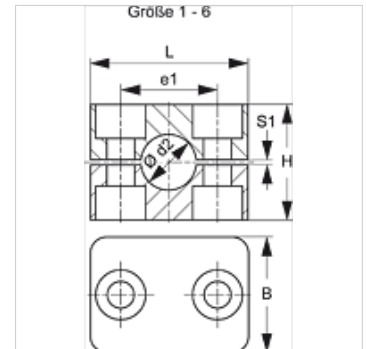

# SRS 1-6 VG

Obujmica cijevi, lagana serija

**HANSA FLEX**

## Karakteristike

Izvedba	Jednostruka cijevna obujmica
Dodatak kod izvedbe	Unutrašnja strana obujmice, glatka
Serijska	lagana
Norma	DIN 3015-1
Temperatura min.	-50 °C
Temperatura max.	120 °C
Materijal	Puna guma Shore 64°/73°

## Opis

Rebra u unutrašnjoj površini obujmice prigušuju udarce i vibracije i preuzimaju aksijalne sile u cijevi. Procjep između polovica uzrokuje prednaprežanje cijevi.

## Artikli

Naziv	Vanjski Ø cijevi d2 (mm)	Vanjski Ø cijevi d2	Veličina obujmice	e1 (mm)	H (mm)	L (mm)	S1 (mm)
SRS 0106.4 VG	6,4	1/4"	1	20	27	34	0,6
SRS 0106 VG	6,0	-	1	20	27	34	0,6
SRS 0108 VG	8,0	5/16"	1	20	27	34	0,6
SRS 0109.5 VG	9,5	3/8"	1	20	27	34	0,6
SRS 0110 VG	10,0	-	1	20	27	34	0,6
SRS 0112 VG	12,0	-	1	20	27	24	0,6
SRS 0212.7 VG	12,7	1/2"	2	26	33	40	0,8
SRS 0213.5 VG	13,5	-	2	26	33	40	0,8
SRS 0214 VG	14,0	-	2	26	33	40	0,8
SRS 0215 VG	15,0	-	2	26	33	40	0,8
SRS 0216 VG	16,0	5/8"	2	26	33	40	0,8
SRS 0217.2 VG	17,2	-	2	26	33	40	0,8
SRS 0218 VG	18,0	-	2	26	33	40	0,8
SRS 0319 VG	19,0	3/4"	3	33	35	48	1,0
SRS 0320 VG	20,0	-	3	33	35	48	1,0
SRS 0321.3 VG	21,3	-	3	33	35	48	1,0
SRS 0322 VG	22,0	-	3	33	35	48	1,0
SRS 0323 VG	23,0	-	3	33	35	48	1,0
SRS 0325 VG	25,0	1"	3	33	35	48	1,0
SRS 0426.9 VG	26,9	-	4	40	42	57	1,2
SRS 0428 VG	28,0	-	4	40	42	57	1,2
SRS 0430 VG	30,0	-	4	40	42	57	1,2
SRS 0532 VG	32,0	1.1/4"	5	52	58	70	1,2
SRS 0533.7 VG	33,7	-	5	52	58	70	1,2
SRS 0535 VG	35,0	-	5	52	58	70	1,2
SRS 0538 VG	38,0	1.1/2"	5	52	58	70	1,2
SRS 0540 VG	40,0	-	5	52	58	70	1,2
SRS 0542 VG	42,0	-	5	52	58	70	1,2
SRS 0644.5 VG	44,5	1.3/4"	6	66	66	86	1,2
SRS 0645 VG	45,0	-	6	66	66	86	1,2
SRS 0648 VG	48,0	-	6	66	66	86	1,2
SRS 0650.8 VG	50,8	2"	6	66	66	86	1,2
SRS 0650 VG	50,0	-	6	66	66	86	1,2
SRS 0652 VG	52,0	-	6	66	66	86	1,2
SRS 0655 VG	55,0	-	6	66	66	86	1,2
SRS 0657 VG	57,0	2.1/4"	6	66	66	86	1,2