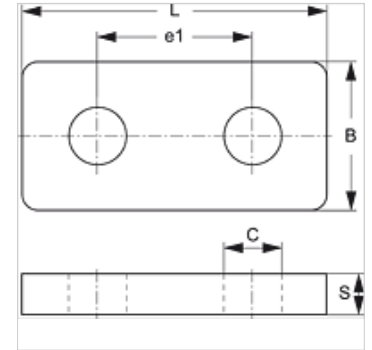

SRS DP 30-100

Pokrovna ploča za obujmice jednostrukih cijevi

HANSA FLEX

Karakteristike

Izvedba	za obujmice jednostrukih cijevi
Serijska	teška
Norma	DIN 3015-2
Materijal	Čelik
Površinska zaštita	Size 1 to size 4 electro galvanised uncoated from size 5

Artikli

Naziv	Veličina obujmice	B (mm)	C (mm)	e1 (mm)	L (mm)	S (mm)
SRS DP 30	1	30	11,0	33	55	8
SRS DP 40	2	30	11,0	45	70	8
SRS DP 50	3	30	11,0	60	85	8
SRS DP 60	4	45	14,0	90	115	10
SRS DP 70	5	60	18,0	122	152	10
SRS DP 80	6	80	22,0	168	205	15
SRS DP 90	7	90	28,0	205	250	15
SRS DP 100	8	120	34,0	265	322	25

Varijante proizvoda

SRS DP 30-100 V4 Pokrovna ploča za obujmice jednostrukih cijevi, Oplemenjeni čelik 1.4571

je dodatni element uz sljedeće proizvode

C Sastavljanje grupe C