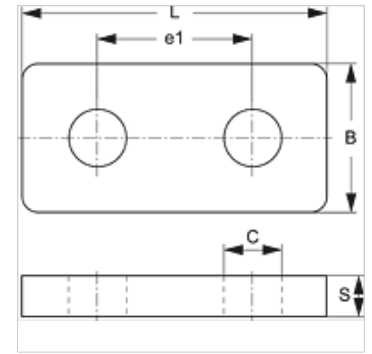

SRS DP 30-100

Pokrovna ploča za obujmice jednostrukih cijevi

HANSA FLEX

Karakteristike

Izvedba	za obujmice jednostrukih cijevi
Serijska	teška
Norma	DIN 3015-2
Materijal	Čelik
Površinska zaštita	Size 1 to size 4 electro galvanised uncoated from size 5

Artikli

Naziv	Veličina obujmice	B (mm)	C (mm)	e1 (mm)	L (mm)	S (mm)
SRS DP 30	1	30	11,0	33	55	8
SRS DP 40	2	30	11,0	45	70	8
SRS DP 50	3	30	11,0	60	85	8
SRS DP 60	4	45	14,0	90	115	10
SRS DP 70	5	60	18,0	122	152	10
SRS DP 80	6	80	22,0	168	205	15
SRS DP 90	7	90	28,0	205	250	15
SRS DP 100	8	120	34,0	265	322	25

Varijante proizvoda

SRS DP 30-100 V4 Pokrovna ploča za obujmice jednostrukih cijevi, Oplemenjeni čelik 1.4571

je dodatni element uz sljedeće proizvode

C Sastavljanje grupe C