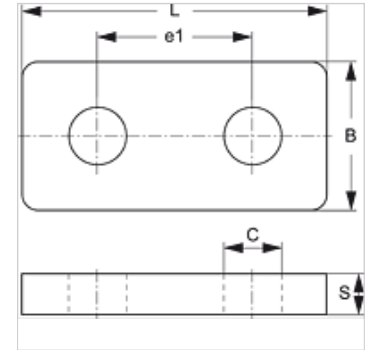

SRS DP 30-100

Pokrovna ploča za obujmice jednostrukih cijevi

HANSA FLEX

Karakteristike

Izvedba	za obujmice jednostrukih cijevi
Seriya	teška
Norma	DIN 3015-2
Materijal	Čelik
Površinska zaštita	Size 1 to size 4 electro galvanised uncoated from size 5

Artikli

Naziv	Veličina obujmice	B (mm)	C (mm)	e1 (mm)	L (mm)	S (mm)
SRS DP 30	1	30	11,0	33	55	8
SRS DP 40	2	30	11,0	45	70	8
SRS DP 50	3	30	11,0	60	85	8
SRS DP 60	4	45	14,0	90	115	10
SRS DP 70	5	60	18,0	122	152	10
SRS DP 80	6	80	22,0	168	205	15
SRS DP 90	7	90	28,0	205	250	15
SRS DP 100	8	120	34,0	265	322	25

Varijante proizvoda

SRS DP 30-100 V4 Pokrovna ploča za obujmice jednostrukih cijevi, Oplemenjeni čelik 1.4571

je dodatni element uz sljedeće proizvode

C Sastavljanje grupe C