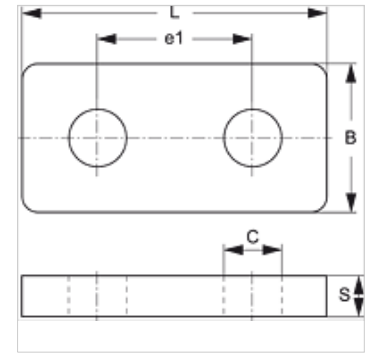

# SRS DP 30-100

Pokrovna ploča za obujmice jednostrukih cijevi

**HANSA FLEX**

## Karakteristike

Izvedba	za obujmice jednostrukih cijevi
Serijska	teška
Norma	DIN 3015-2
Materijal	Čelik
Površinska zaštita	Size 1 to size 4 electro galvanised uncoated from size 5

## Artikli

Naziv	Veličina obujmice	B (mm)	C (mm)	e1 (mm)	L (mm)	S (mm)
SRS DP 30	1	30	11,0	33	55	8
SRS DP 40	2	30	11,0	45	70	8
SRS DP 50	3	30	11,0	60	85	8
SRS DP 60	4	45	14,0	90	115	10
SRS DP 70	5	60	18,0	122	152	10
SRS DP 80	6	80	22,0	168	205	15
SRS DP 90	7	90	28,0	205	250	15
SRS DP 100	8	120	34,0	265	322	25

## Varijante proizvoda

SRS DP 30-100 V4 Pokrovna ploča za obujmice jednostrukih cijevi, Oplemenjeni čelik 1.4571